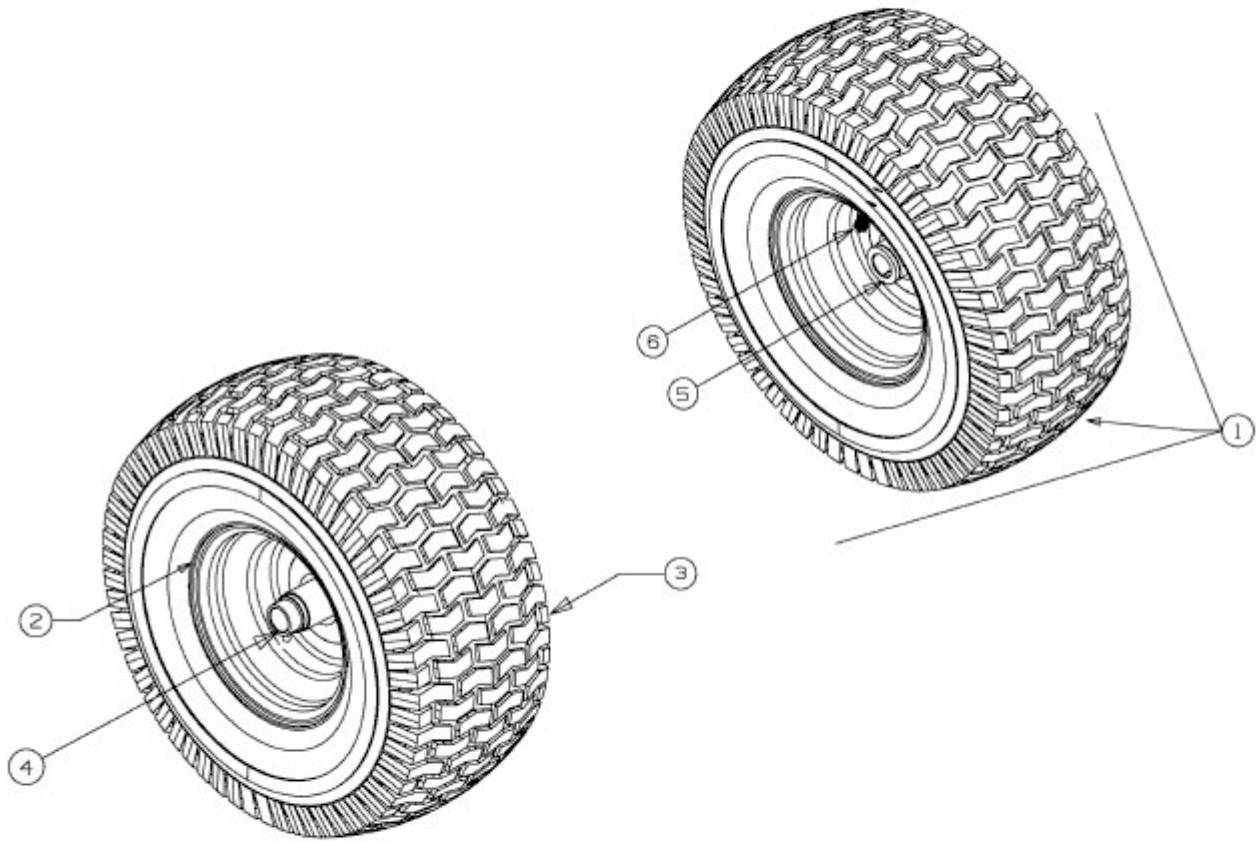

GL 13,5-92 T > 13AH773E640 (2012) > RÄDER VORNE 15X6

E3-02085B-01