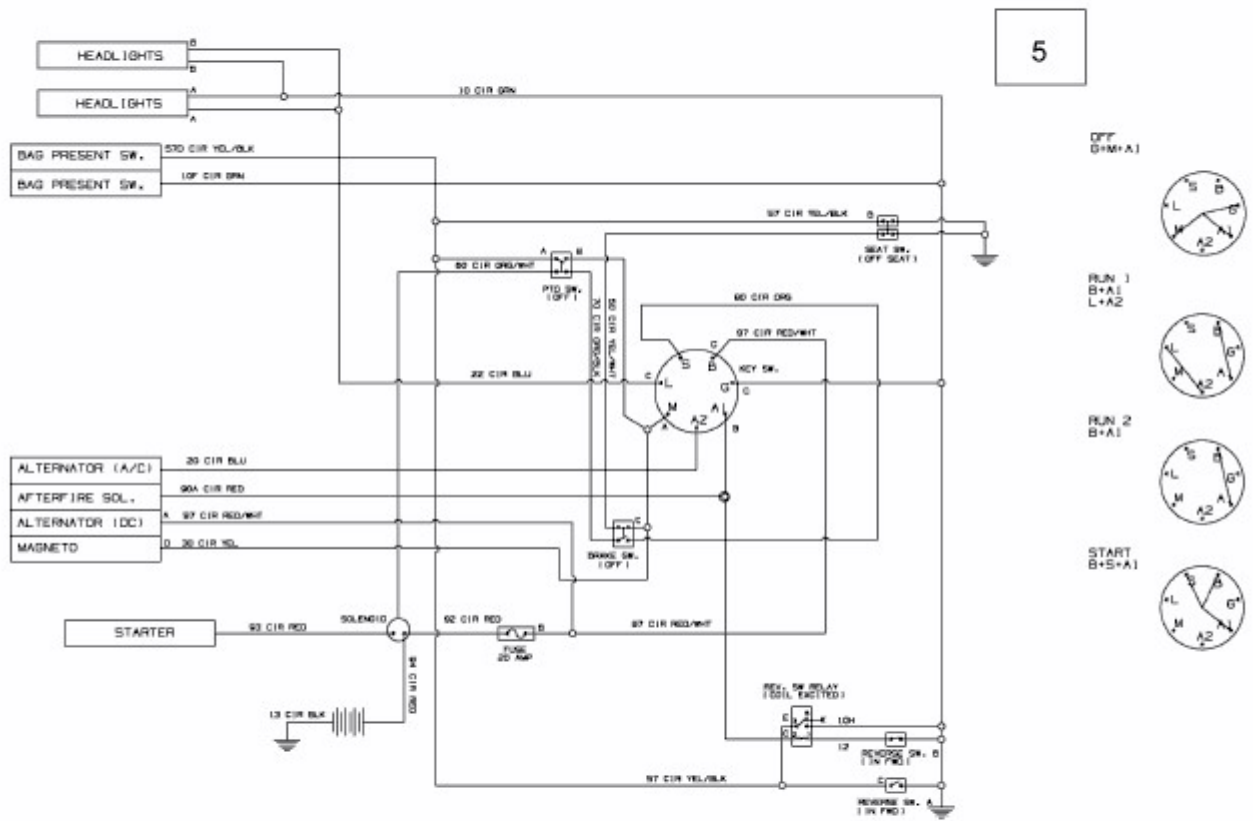

GL 13,5-92 T > 13AH773E640 (2011) > SCHALTPLAN

E3-03888D-02