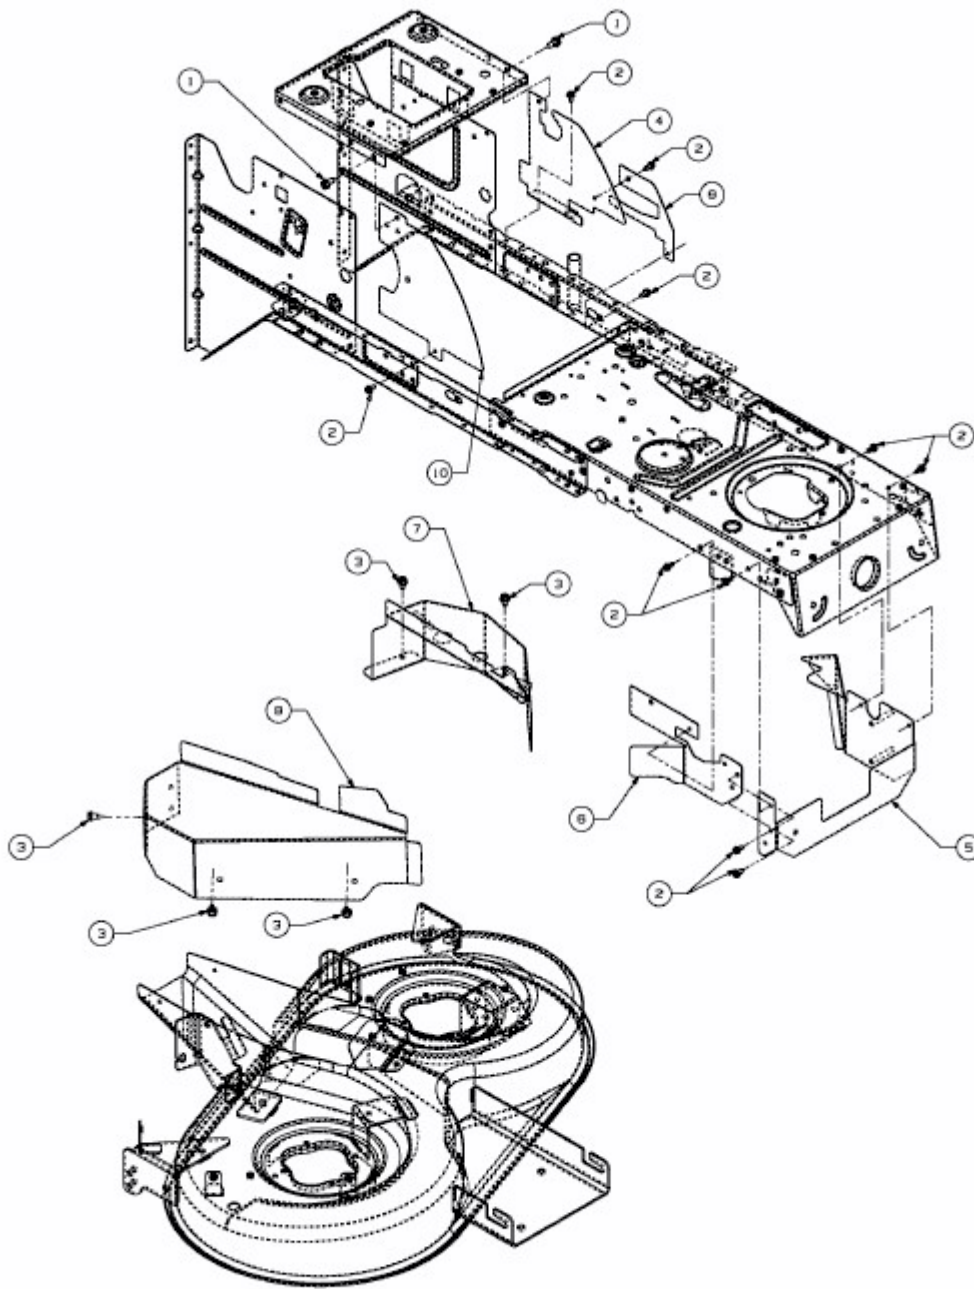

GL 13,5-92 T > 13AH773E640 (2011) > KEILRIEMENSCHUTZ MÄHWERK E (36"/92CM)

E3-04001D-01