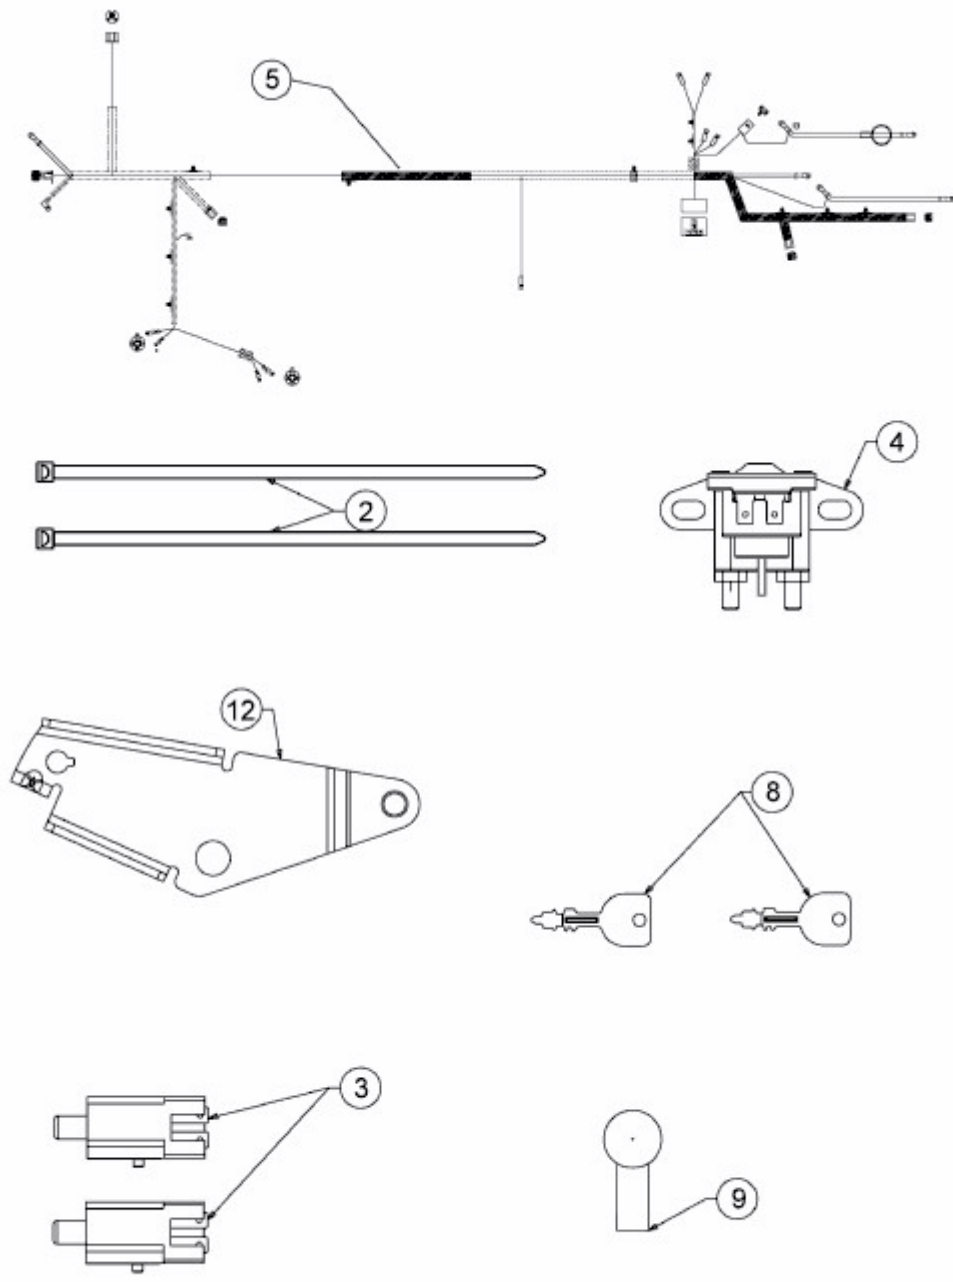

GL 13,5-92 T > 13AH773E640 (2011) > ELEKTROTEILE, SCHALTPLAN

E3-03888E-01