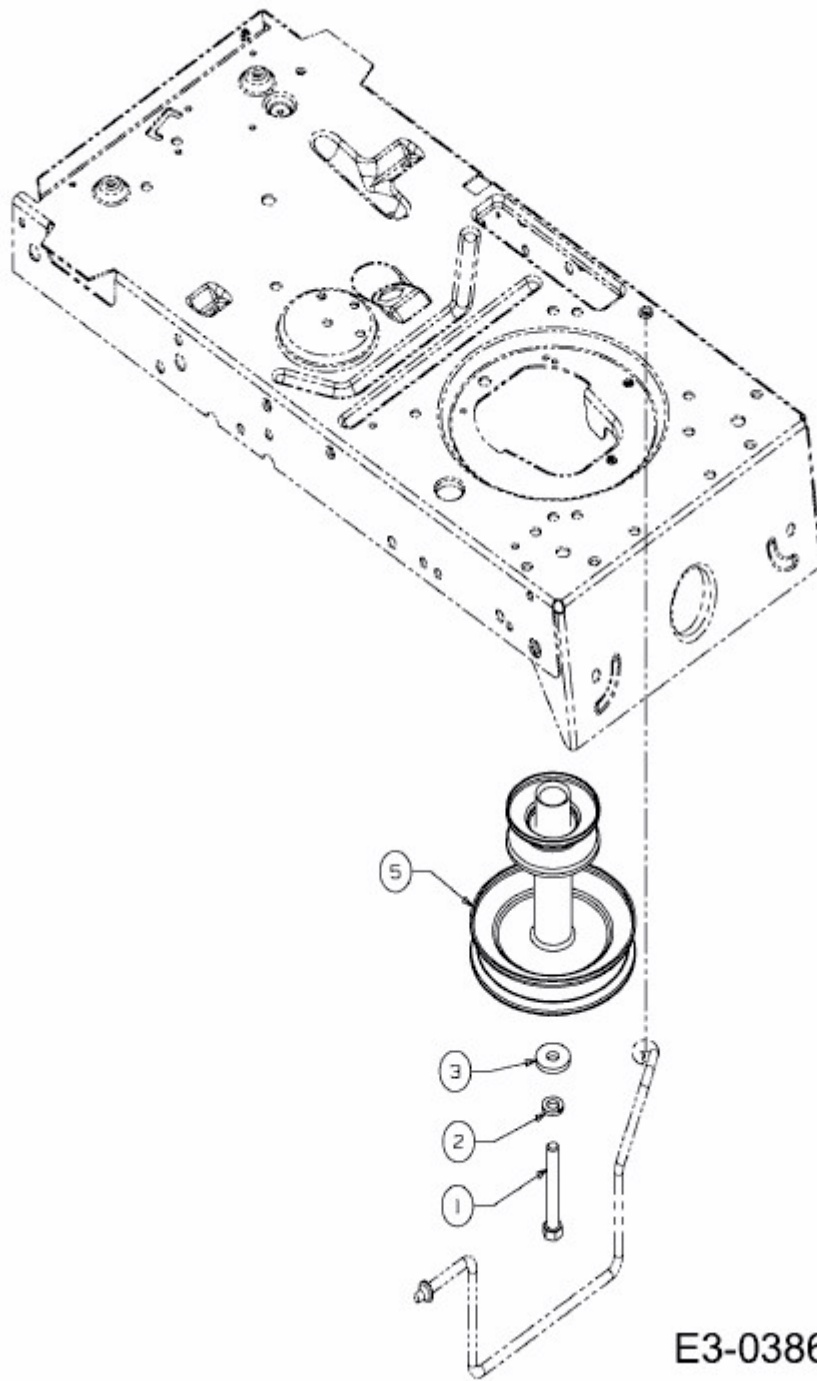

GL 13,5-92 T > 13AH773E640 (2011) > MOTORKEILRIEMENSCHLEIBE

E3-03869A-01