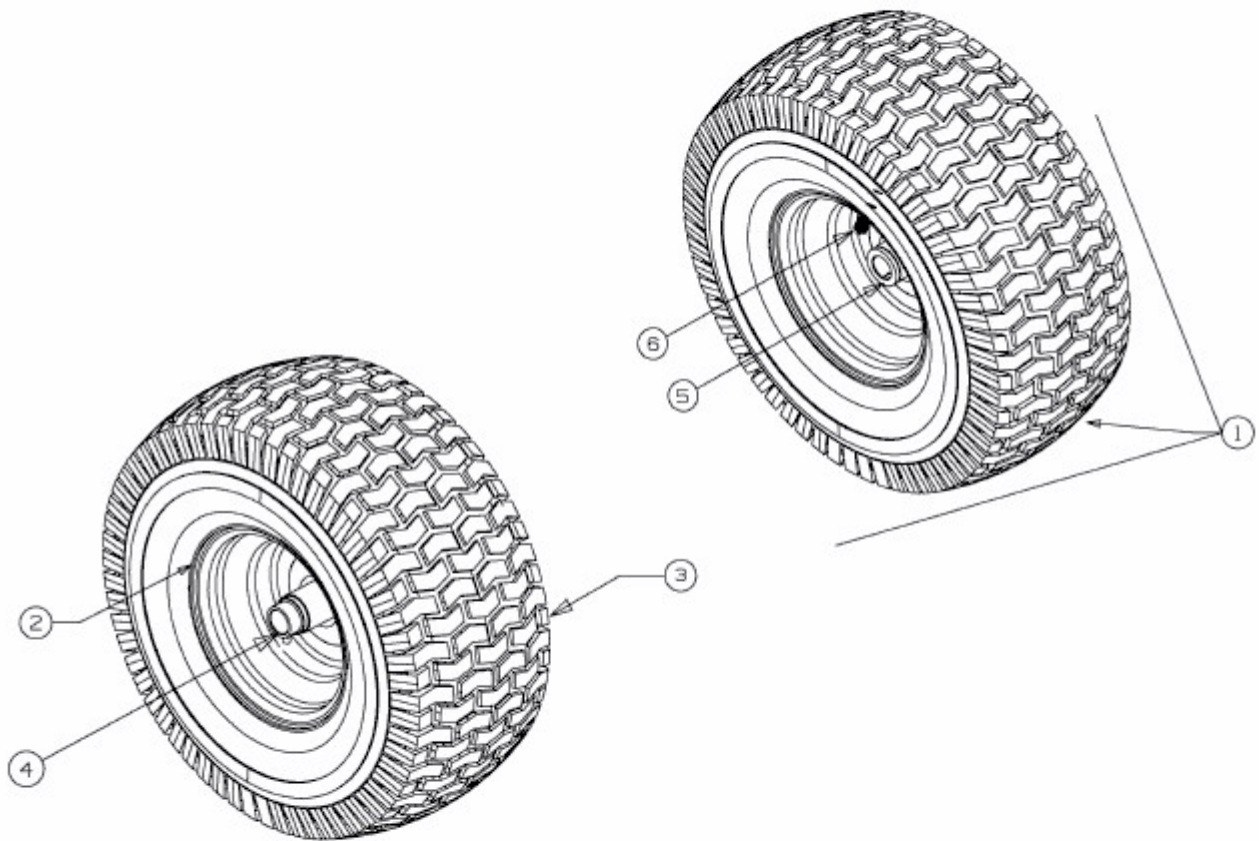

GL 13,5-92 T > 13AH773E640 (2011) > RÄDER VORNE 15X6

E3-02085B-01