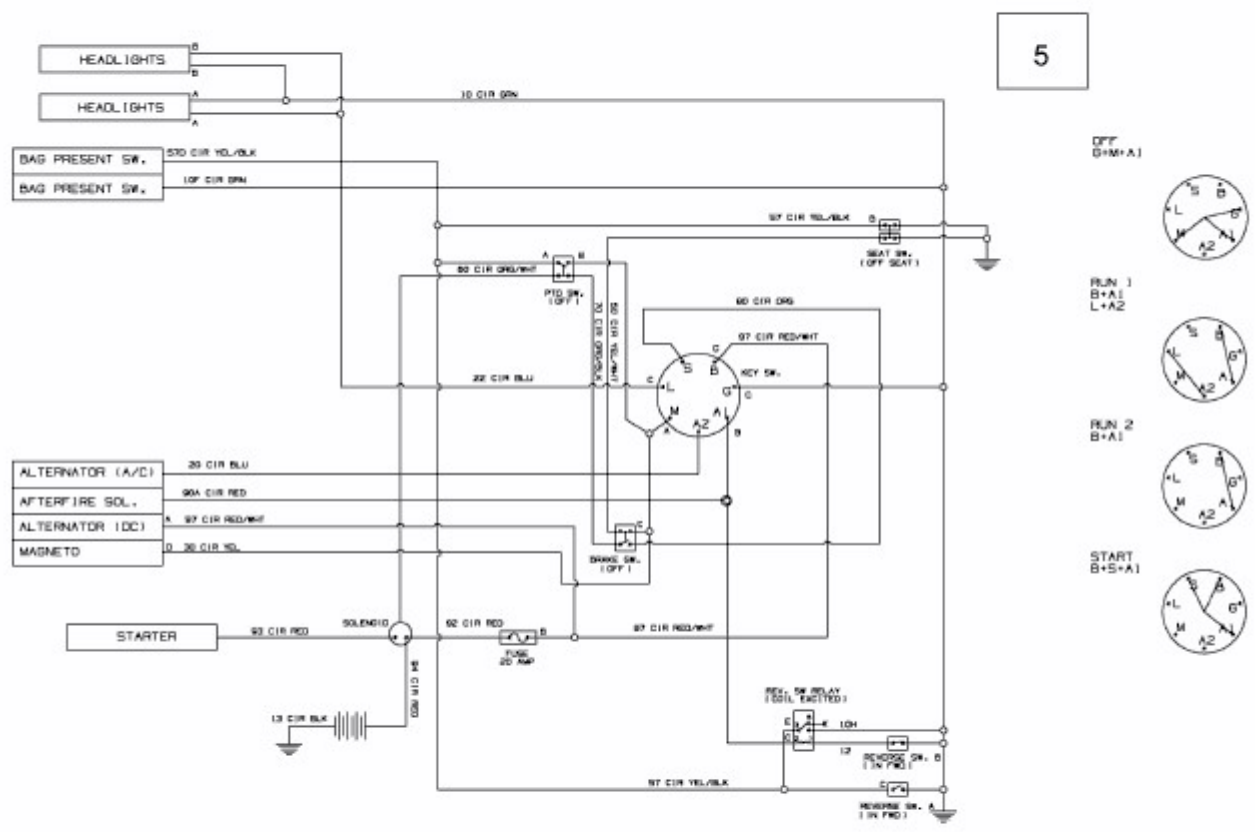

GL 13,5-92 T > 13AH773E640 (2010) > SCHALTPLAN

E3-03888D-02