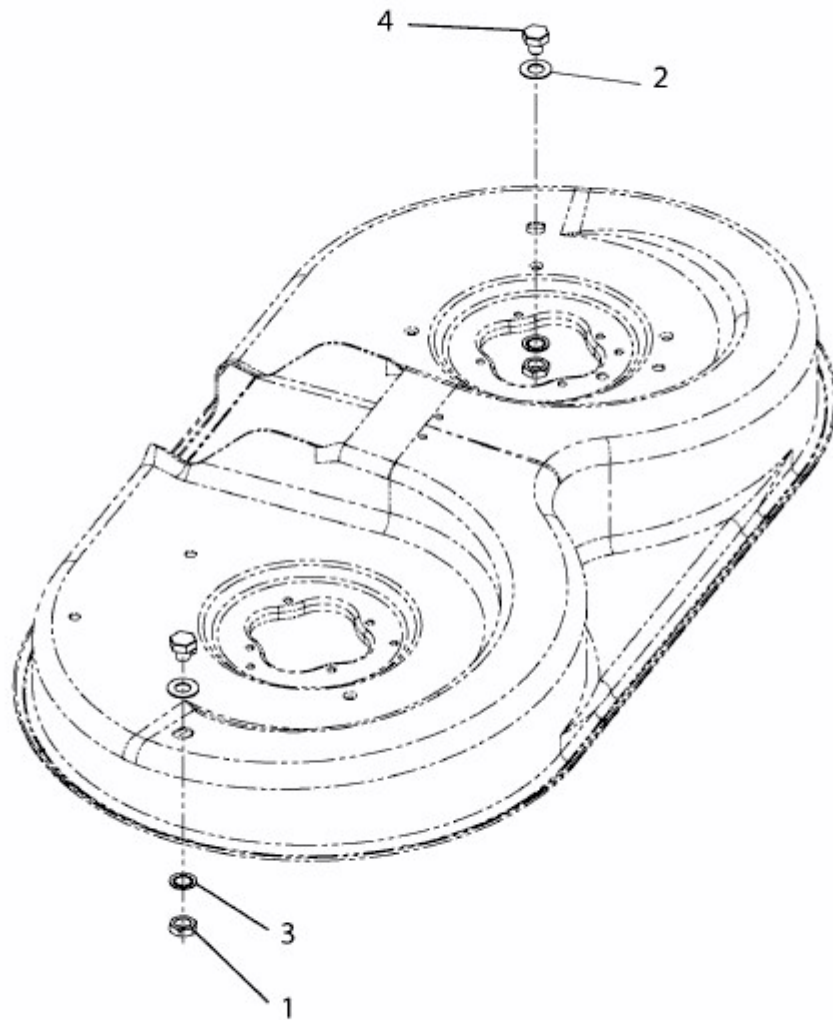

GL 13,5-92 T > 13AH773E640 (2010) > VERSCHLUSSDECKEL WASCHDÜSE MÄHWERK

E3-05374A-01