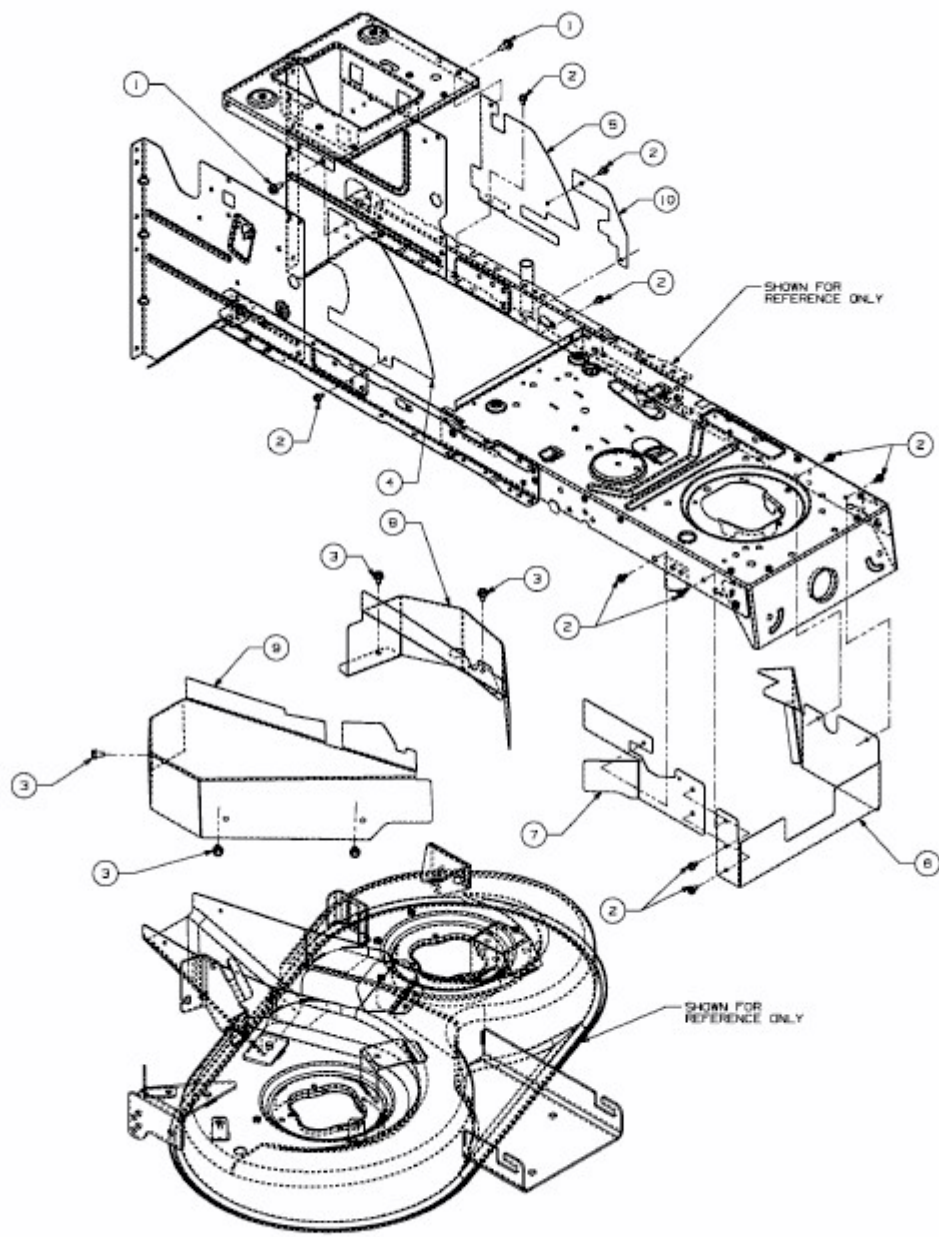

GL 13,5-92 T > 13AH773E640 (2010) > ABDECKUNGEN MÄHWERK E (36"/92CM)

E3-04001C-01