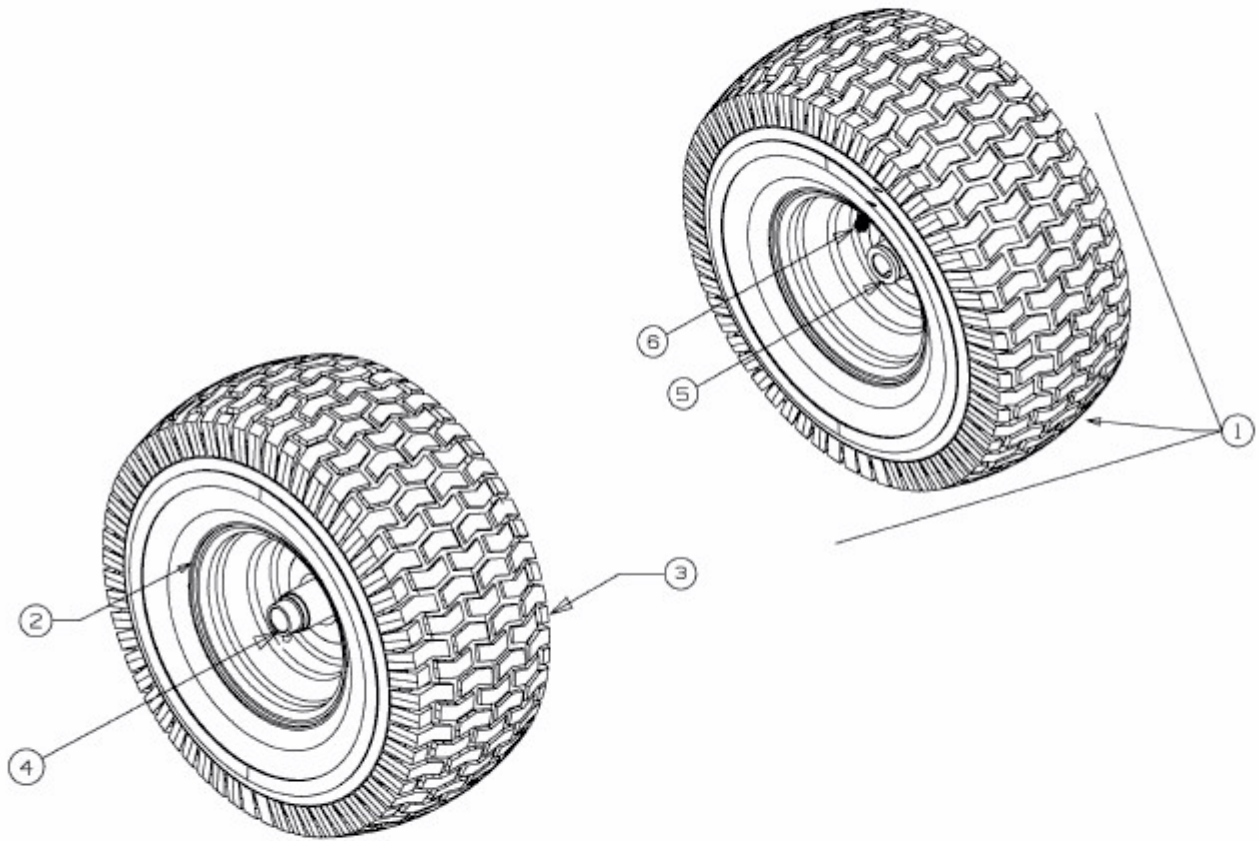

GL 13,5-92 T > 13AH773E640 (2010) > RÄDER VORNE 15X6

E3-02085B-01