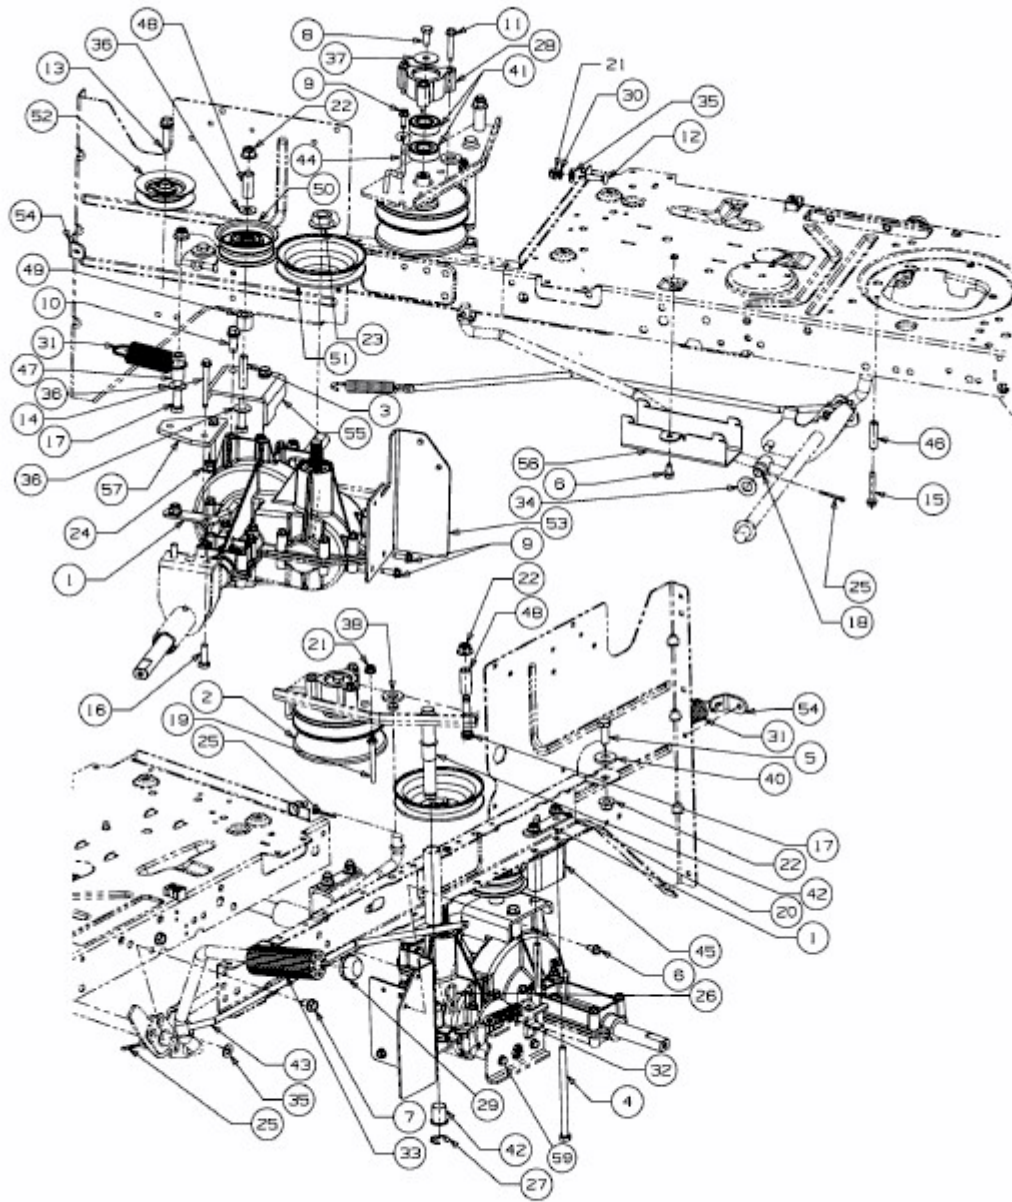

GL 13,5-92 T > 13AH773E640 (2010) > FAHRANTRIEB, VARIATOR

E3-03858C-01