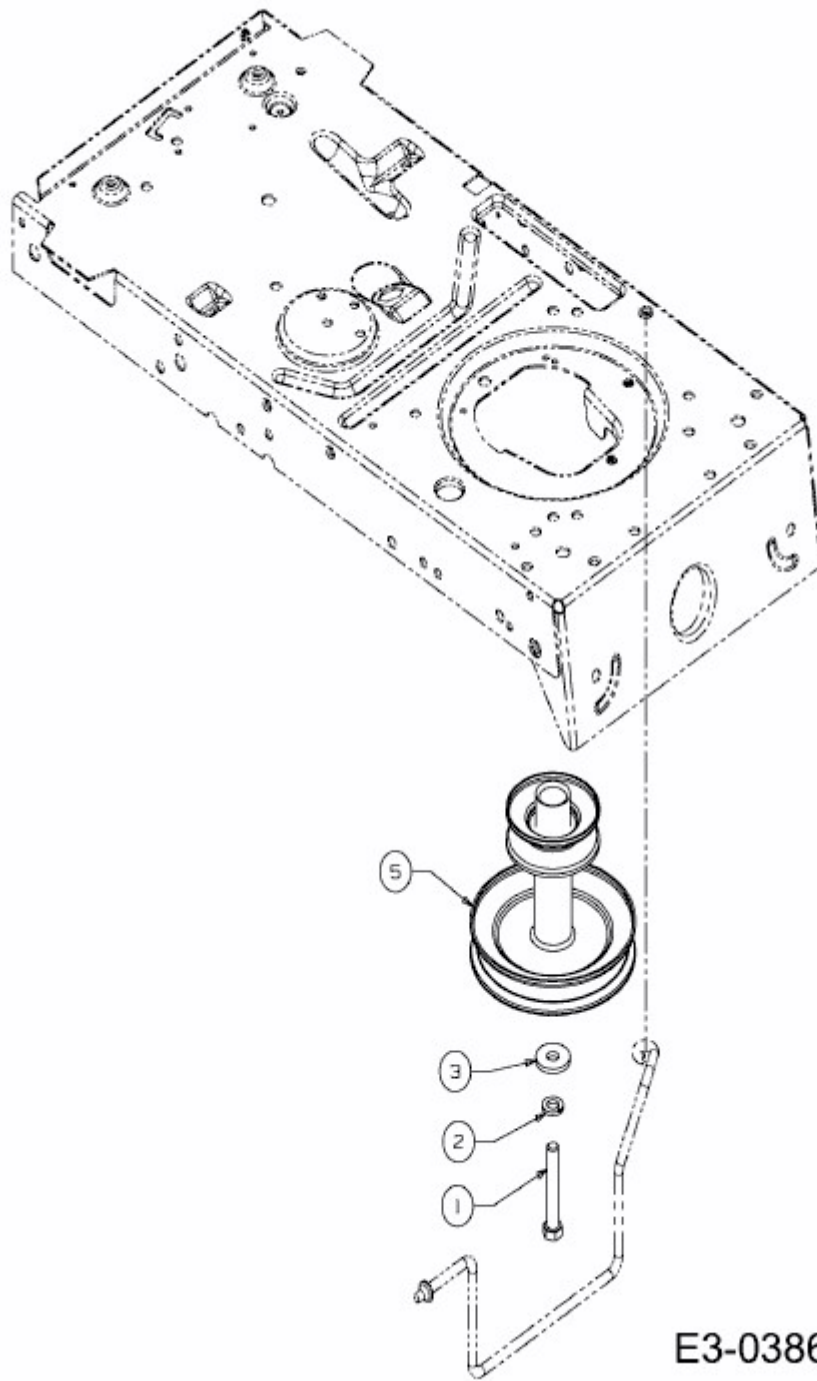

GL 13,5-92 T > 13AH773E640 (2010) > MOTORKEILRIEMENSCHLEIBE

E3-03869A-01