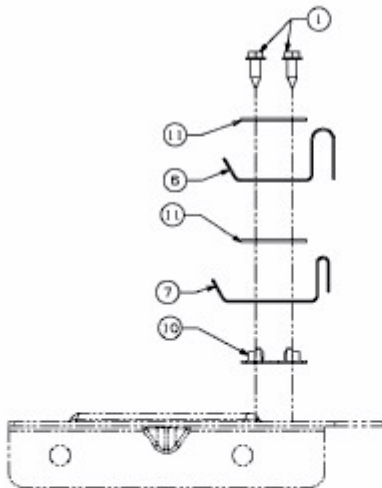

GL 13,5-92 T > 13AH773E640 (2010) > ELEKTROTEILE

⑤ not shown / nicht abgebildet
Wire harness / Kabelbaum

E3-03888D-01