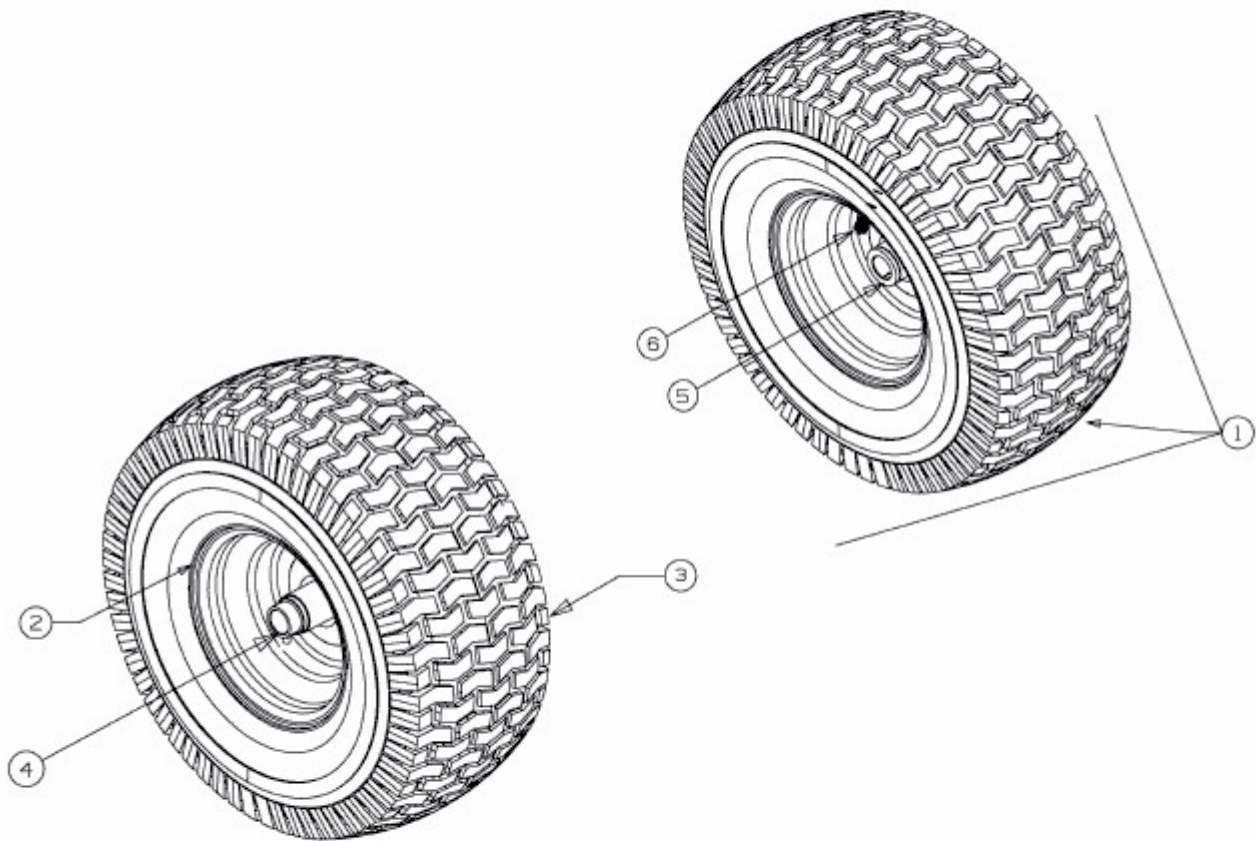

GL 13,5-92 T > 13AH773E640 (2009) > RÄDER VORNE 15X6

E3-02085B-01