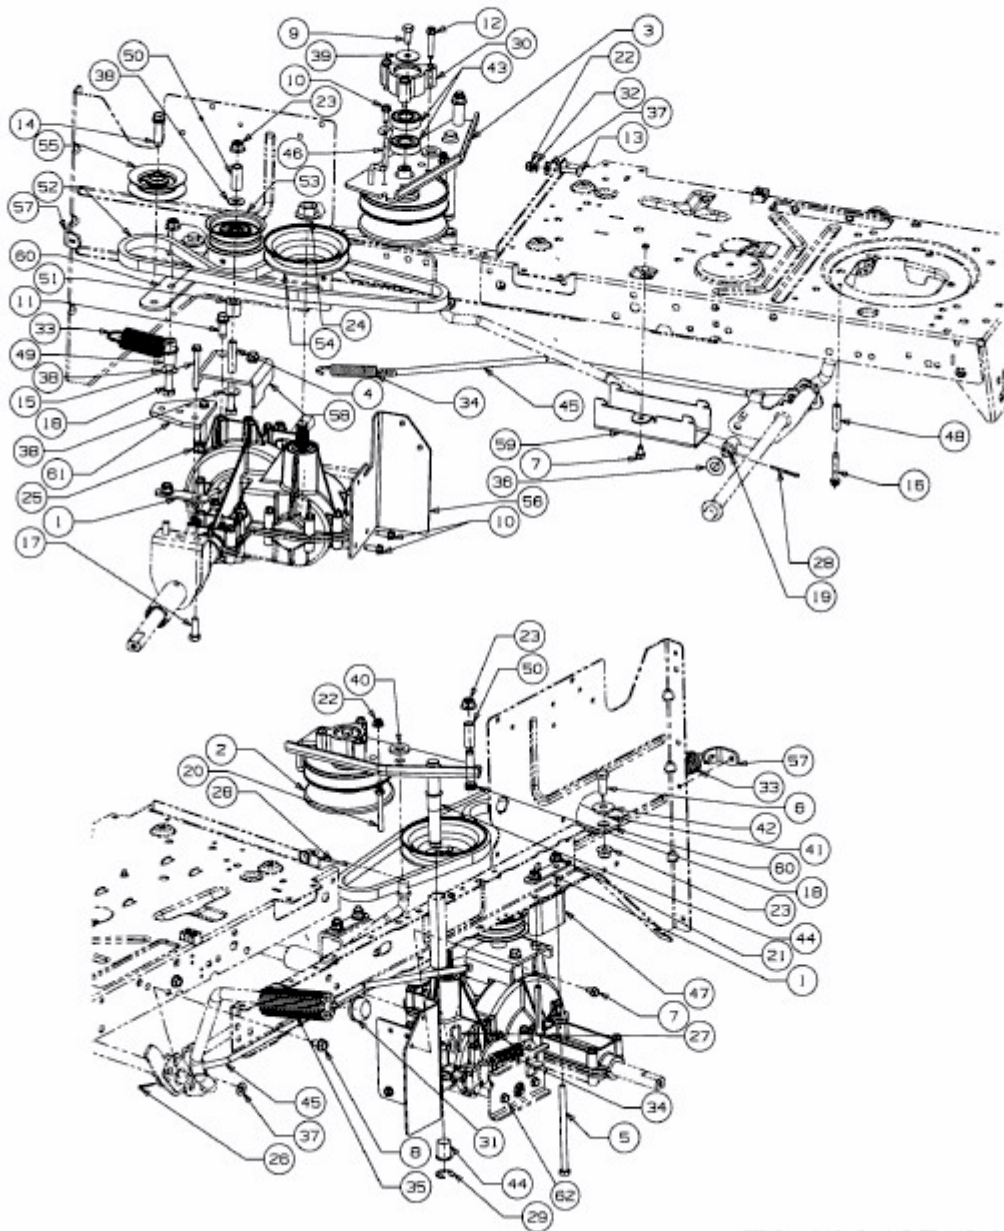

GL 13,5-92 T > 13AH773E640 (2009) > FAHRANTRIEB, VARIATOR AB 14.05.2008

ab 14.05.2008  
from 14.05.2008  
à partir du 14.05.2008

E3-03858B-01