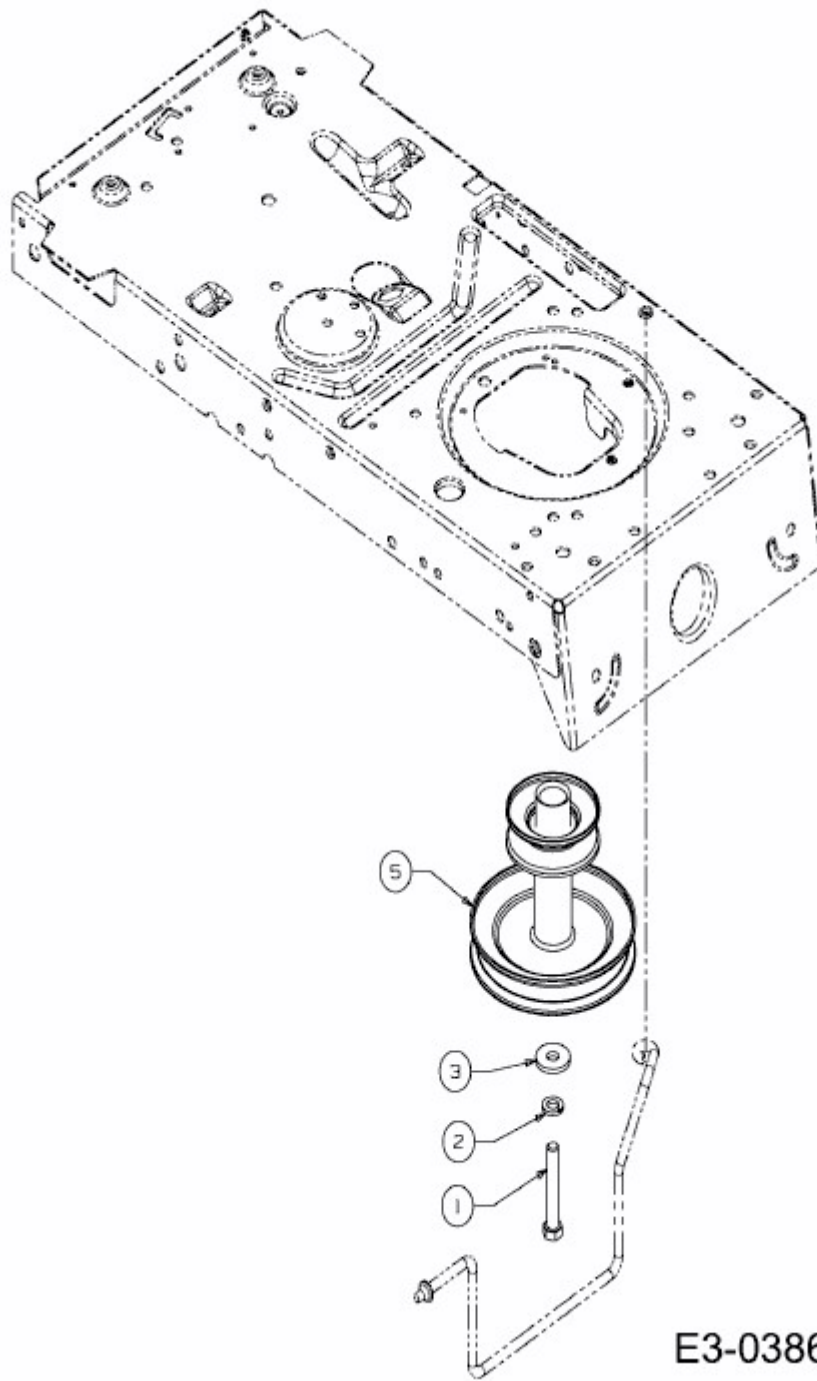

GL 13,5-92 T > 13AH773E640 (2009) > MOTORKEILRIEMENSCHLEIBE

E3-03869A-01