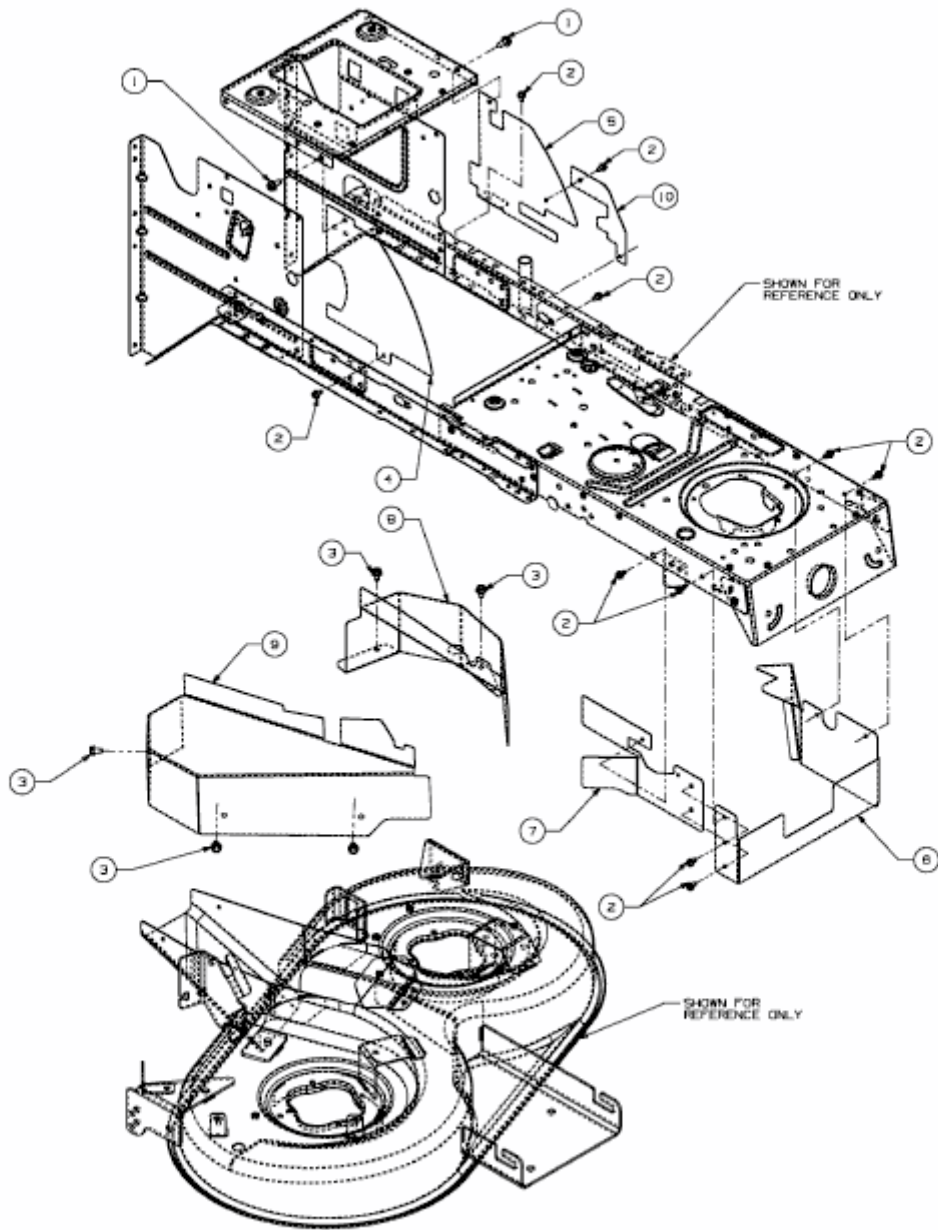

703 LT > 13AH773E611 (2009) > ABDECKUNGEN MÄHWERK E (36"/92CM)

E3-04001C-01