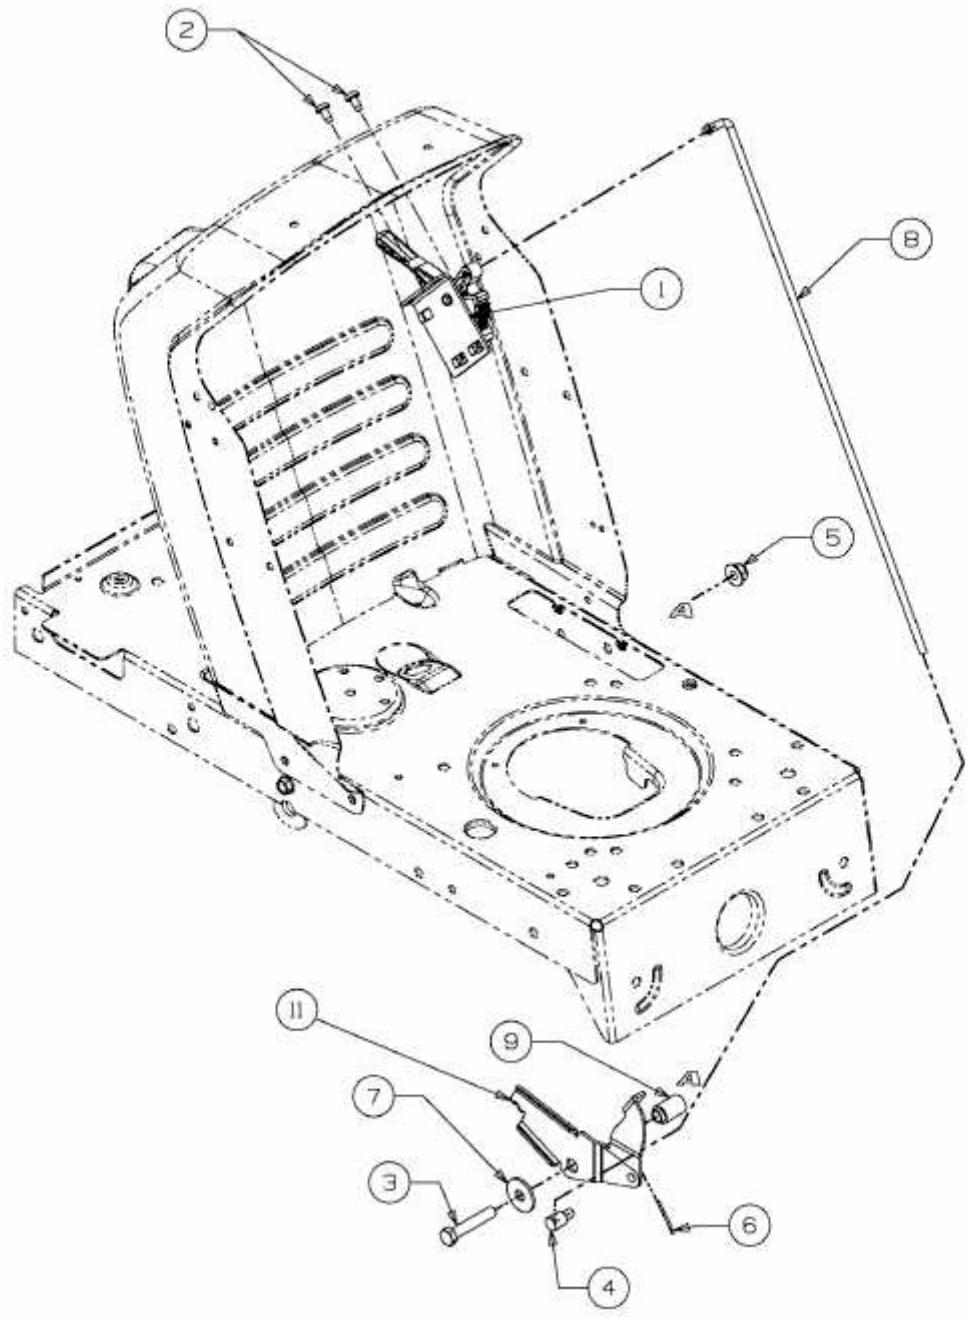

703 LT > 13AH773E611 (2009) > GESCHWINDIGKEITSREGELUNG, PEDALE

E3-02719C-01