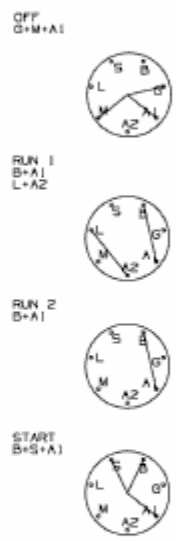

703 LT > 13AH773E611 (2009) > SCHALTPLAN

5

E3-03888C-02