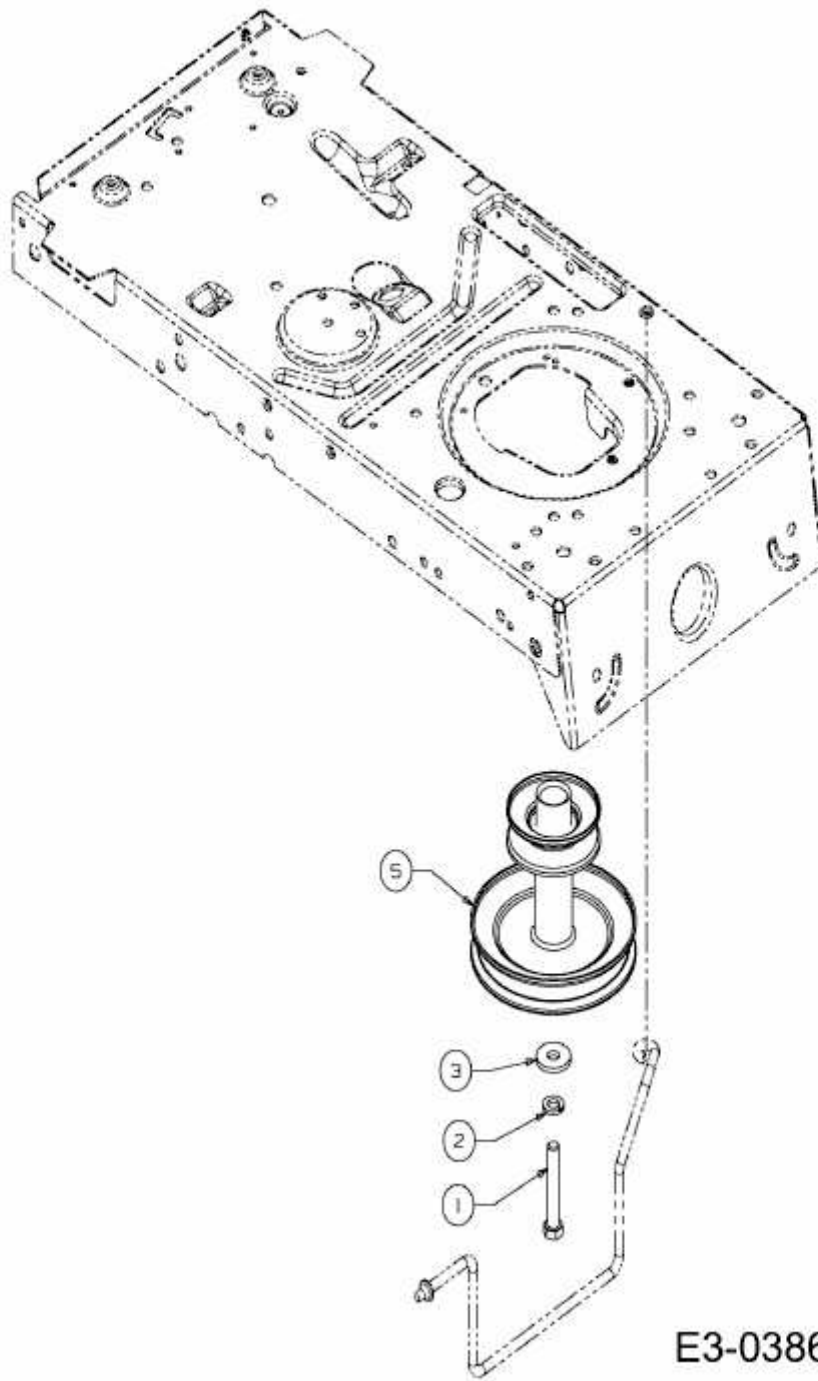

703 LT > 13AH773E611 (2009) > MOTORKEILRIEMENSCHLEIBE

E3-03869A-01