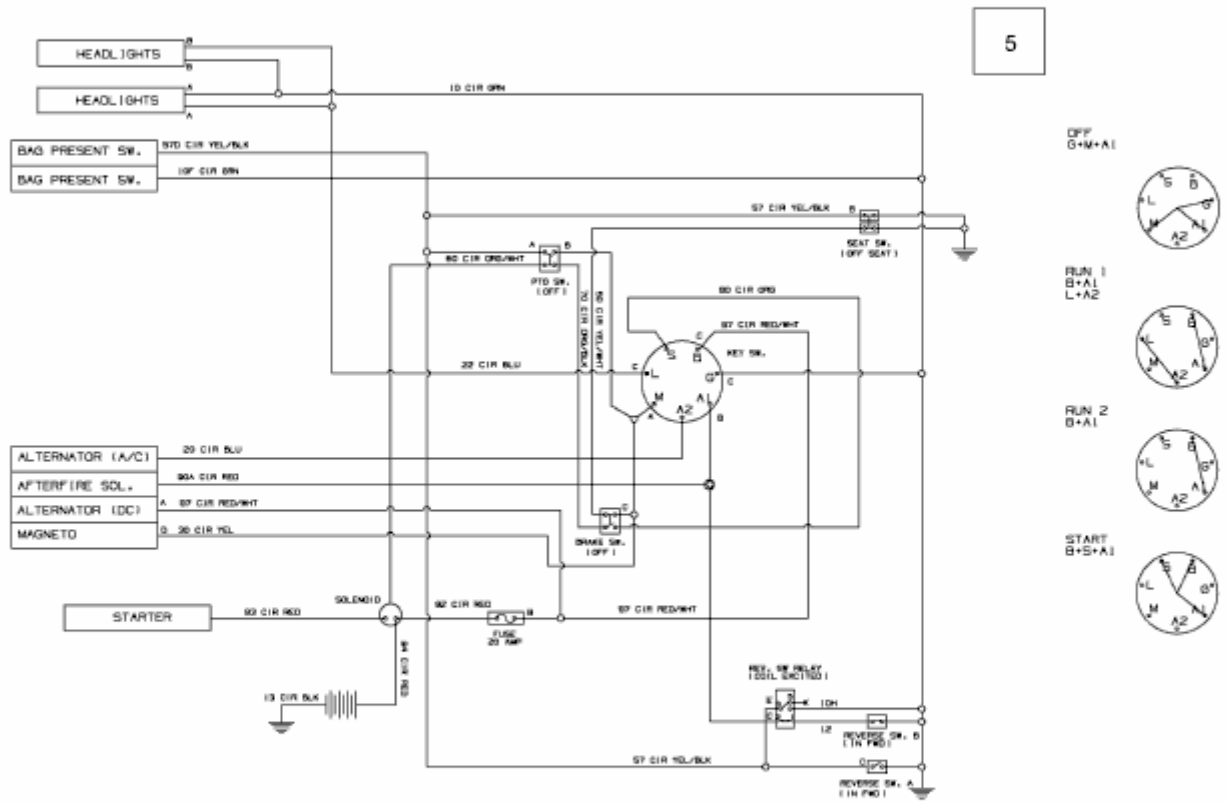

703 LT > 13AH773E611 (2008) > SCHALTPLAN

E3-03888B-02