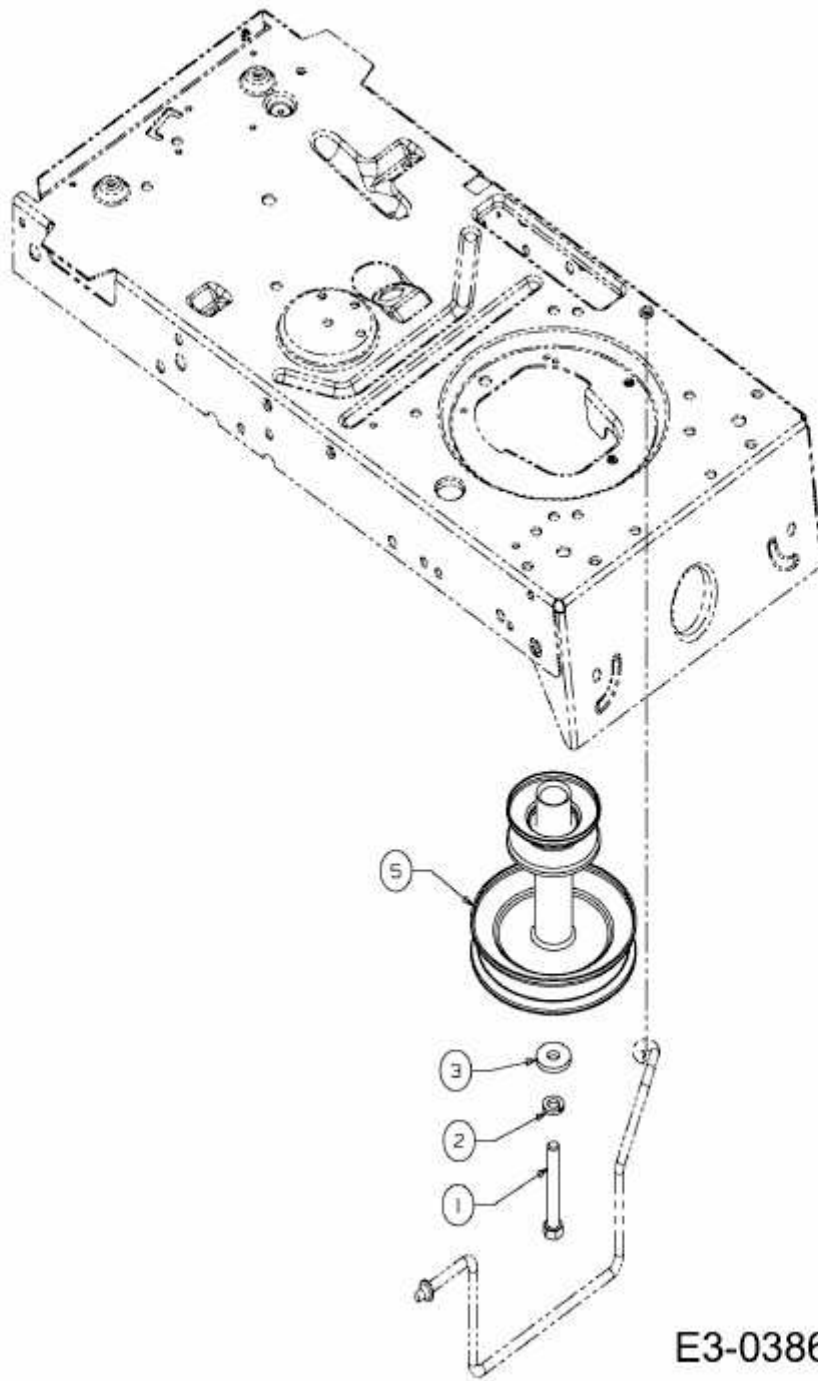

703 LT > 13AH773E611 (2008) > MOTORKEILRIEMENSCHLEIBE

E3-03869A-01