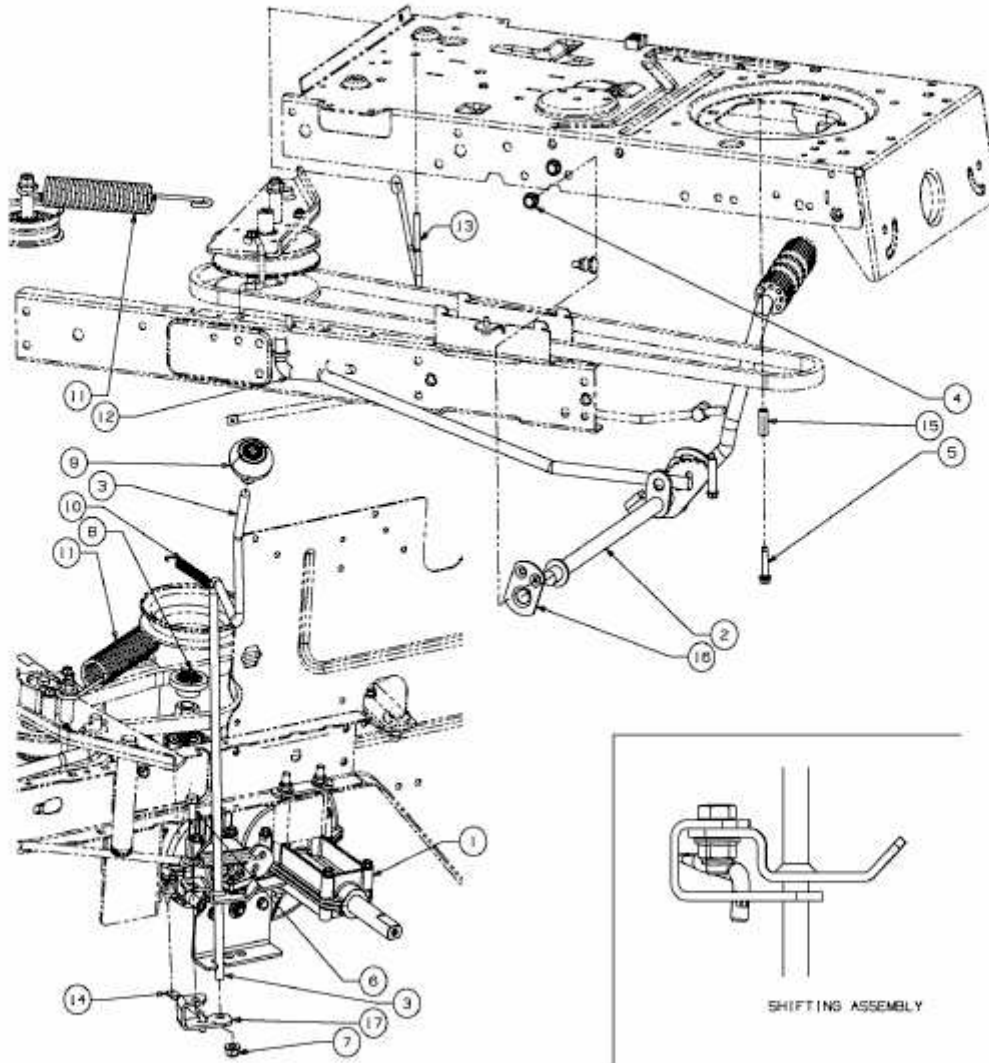

703 LT > 13AH773E611 (2008) > FAHRANTRIEB, PEDAL, SCHALTHEBEL BIS 15.01.2008

bis 15.01.2008
to 15.01.2008
jusqu'au 15.01.2008

E3-03859A-01