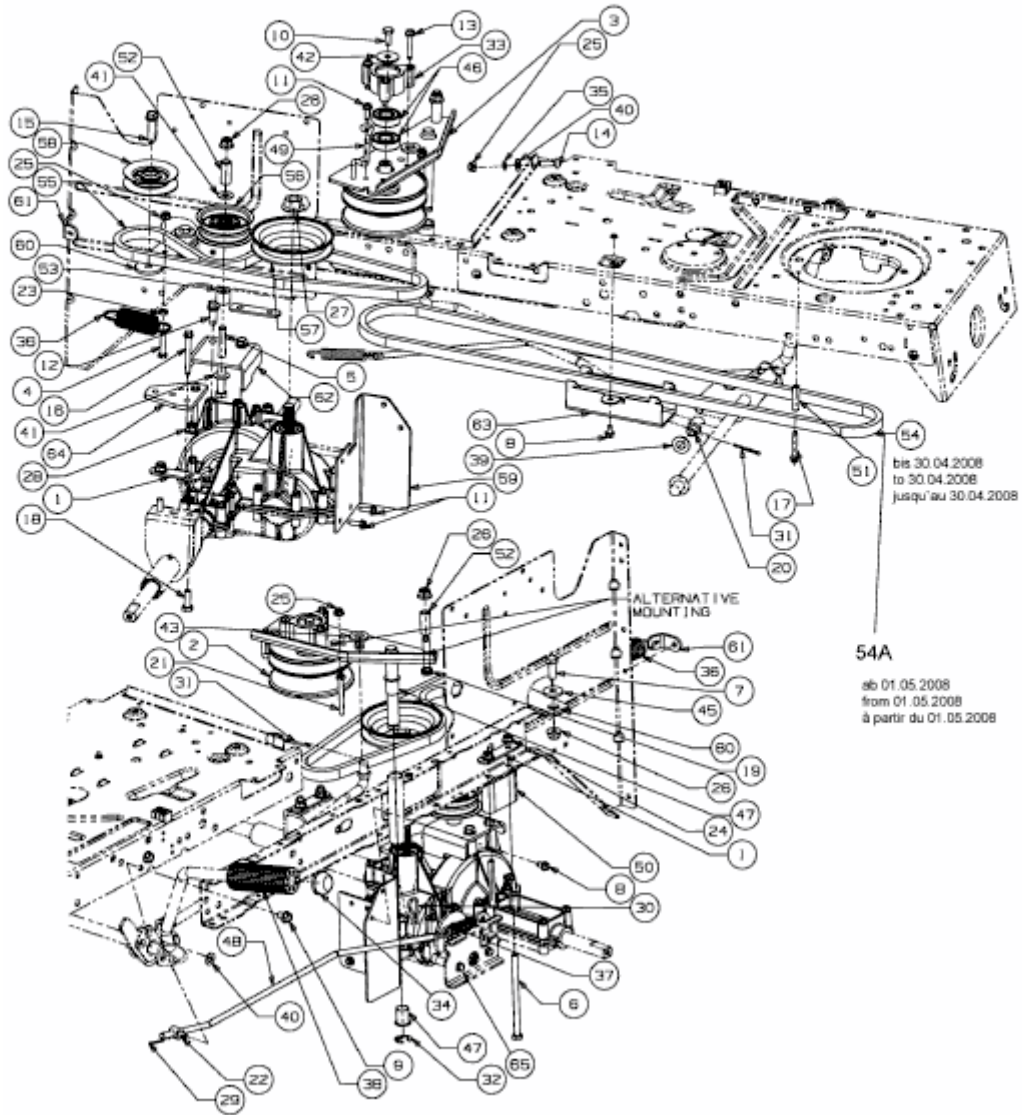

703 LT > 13AH773E611 (2008) > FAHRANTRIEB, VARIATOR BIS 13.05.2008

bis 13.05.2008
to 13.05.2008
jusqu'au 13.05.2008

E3-03858A-01