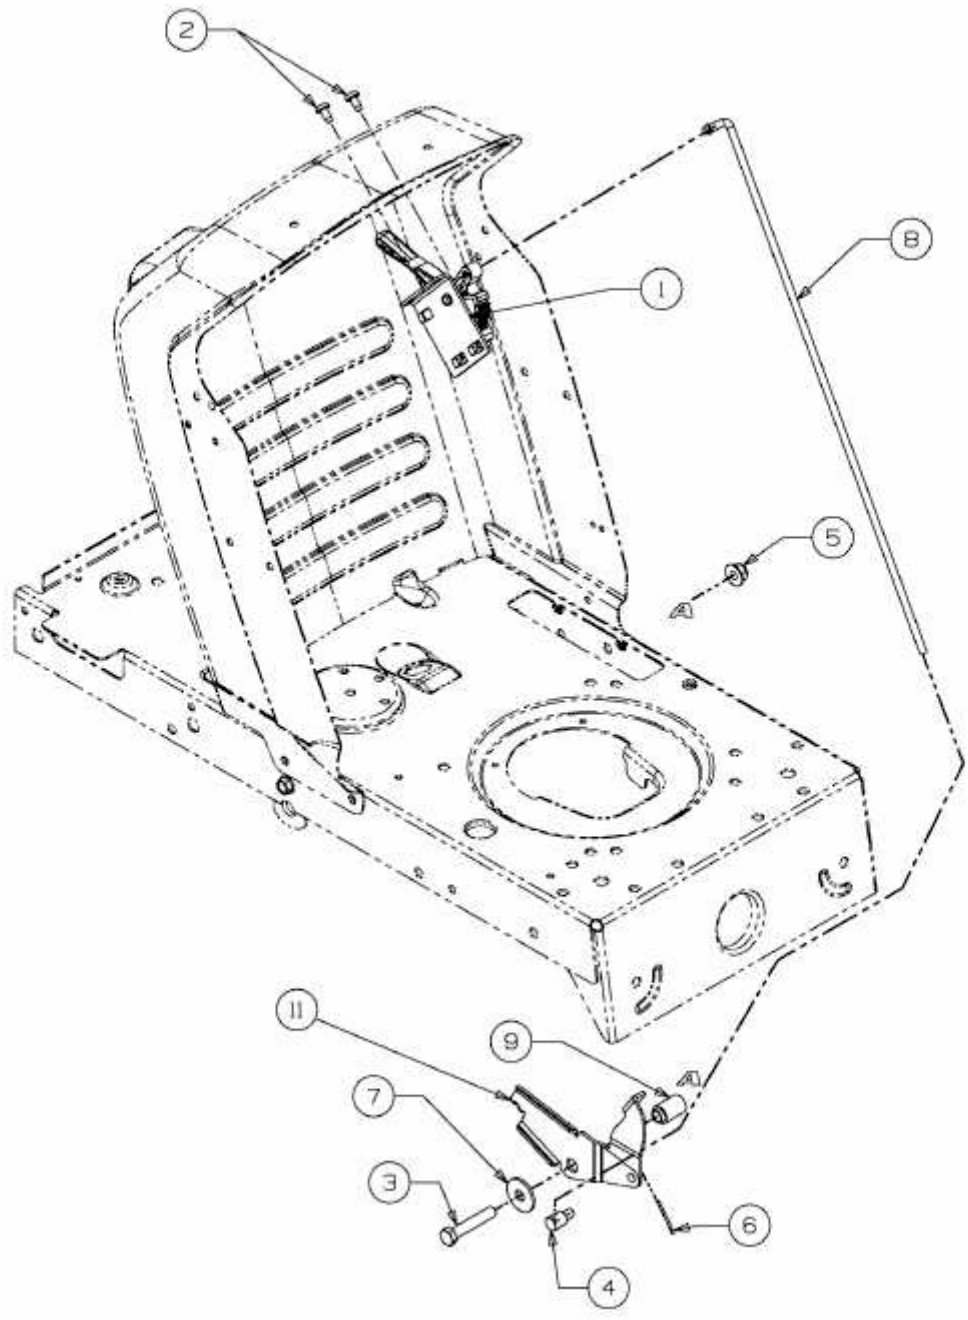

703 LT > 13AH773E611 (2008) > GESCHWINDIGKEITSREGELUNG, PEDALE

E3-02719C-01