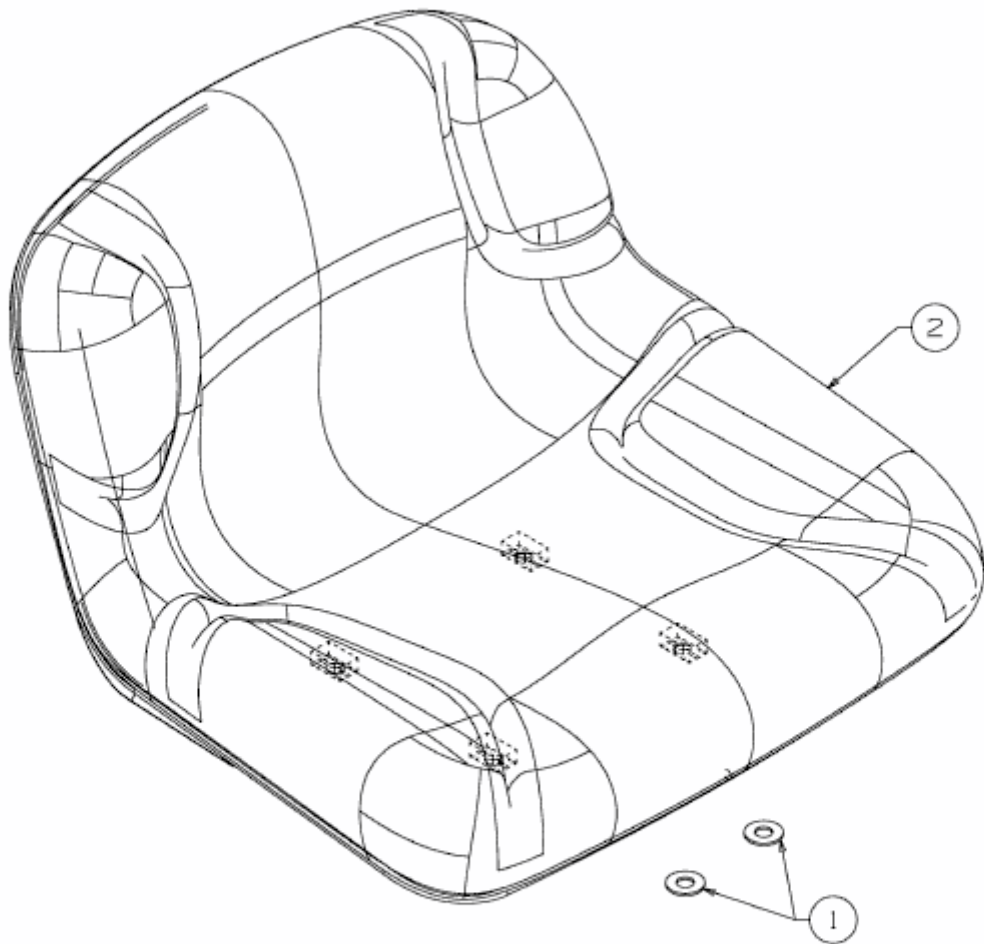

703 LT > 13AH773E611 (2008) > SITZ MIT MITTELHOHER RÜCKENLEHNE (294MM)

E3-02715B-01