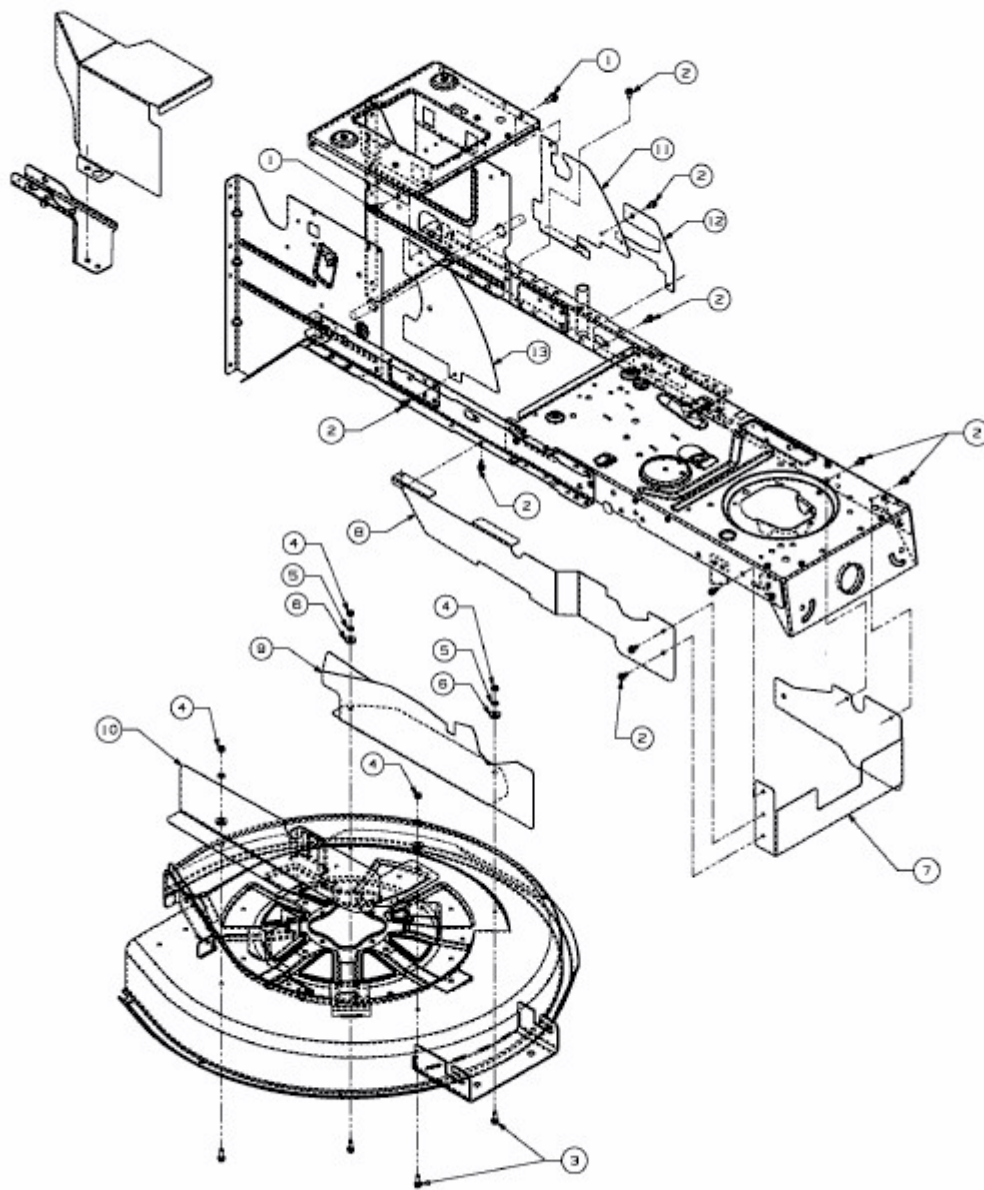

GL 12,5-76 T > 13AH773C640 (2013) > ABDECKUNGEN MÄHWERK A,C (30"/76CM)

E3-03854D-01