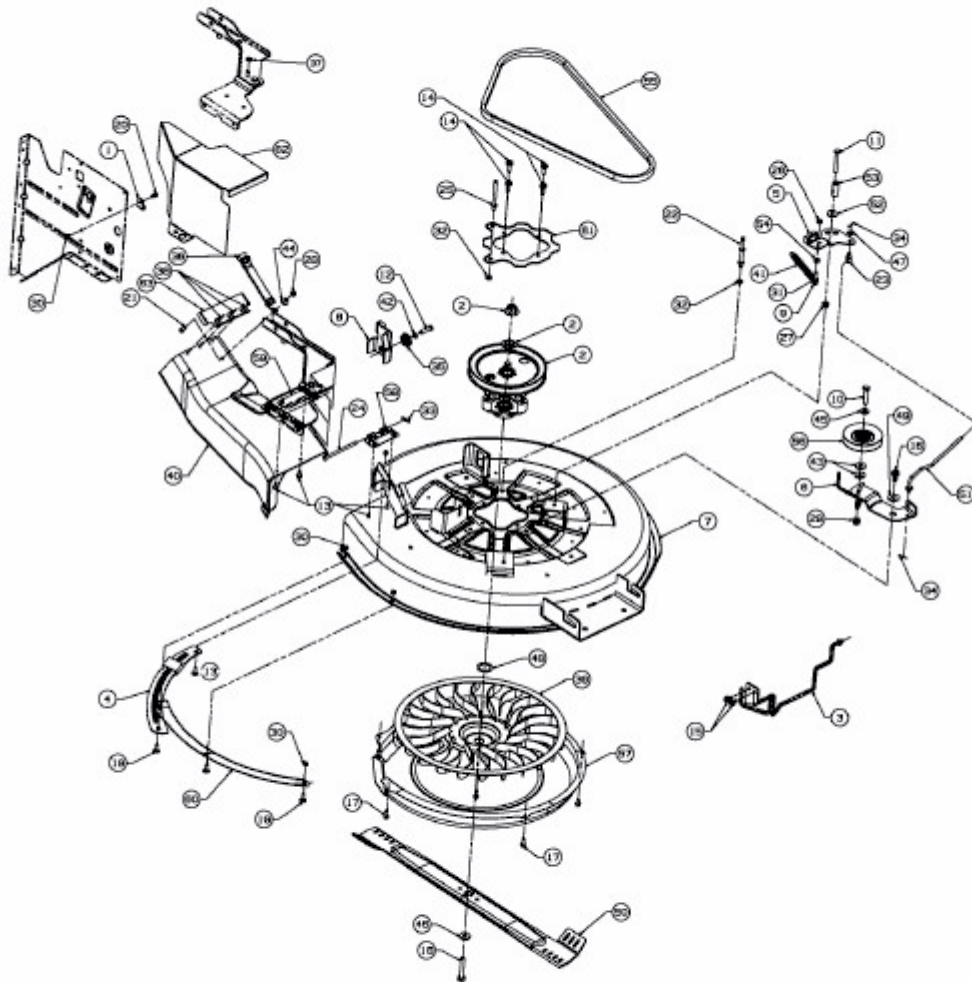

GL 12,5-76 T > 13AH773C640 (2013) > MÄHWERK A/C (30"/76CM)

E3-03892F-01