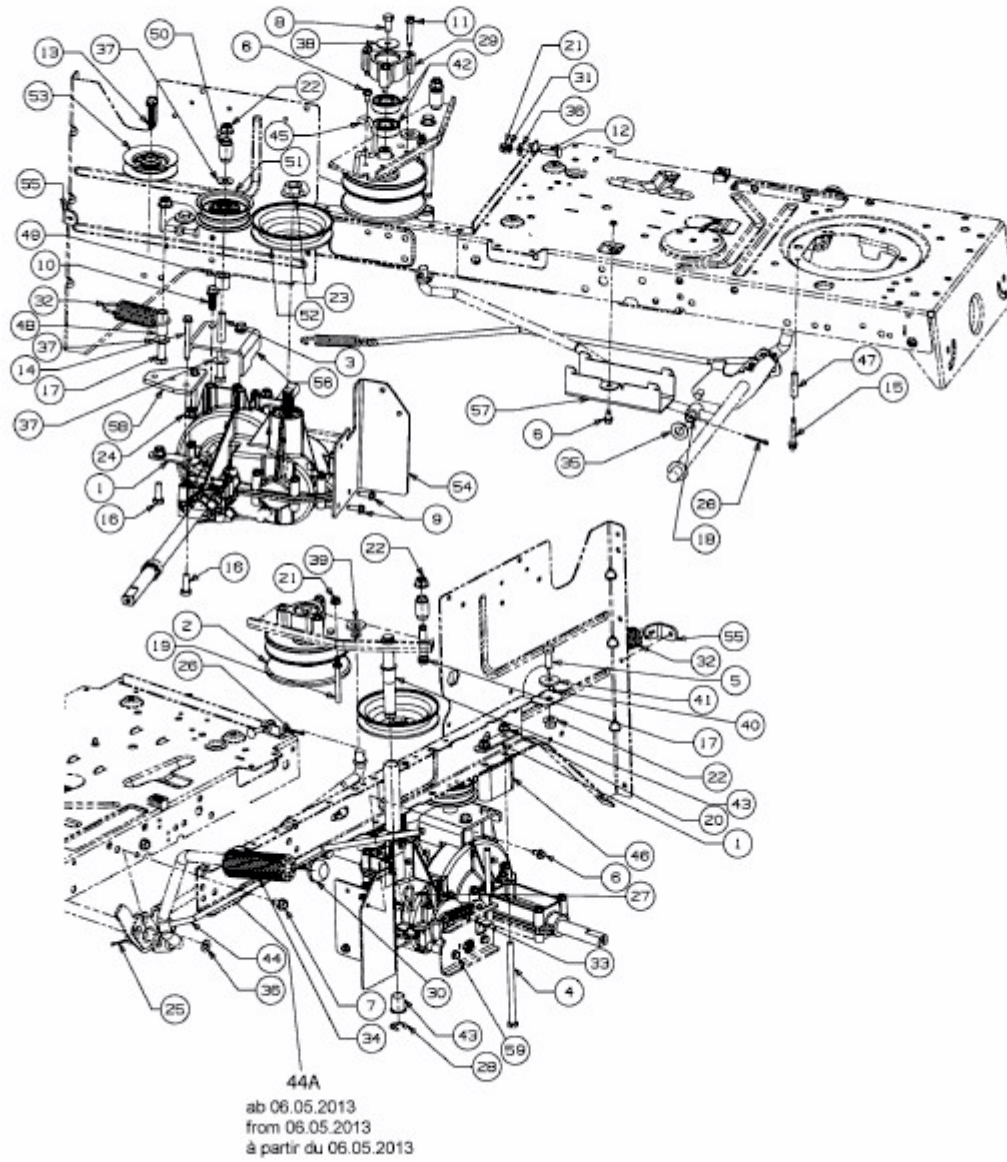

GL 12,5-76 T > 13AH773C640 (2013) > FAHRANTRIEB, VARIATOR

E3-03858F-01