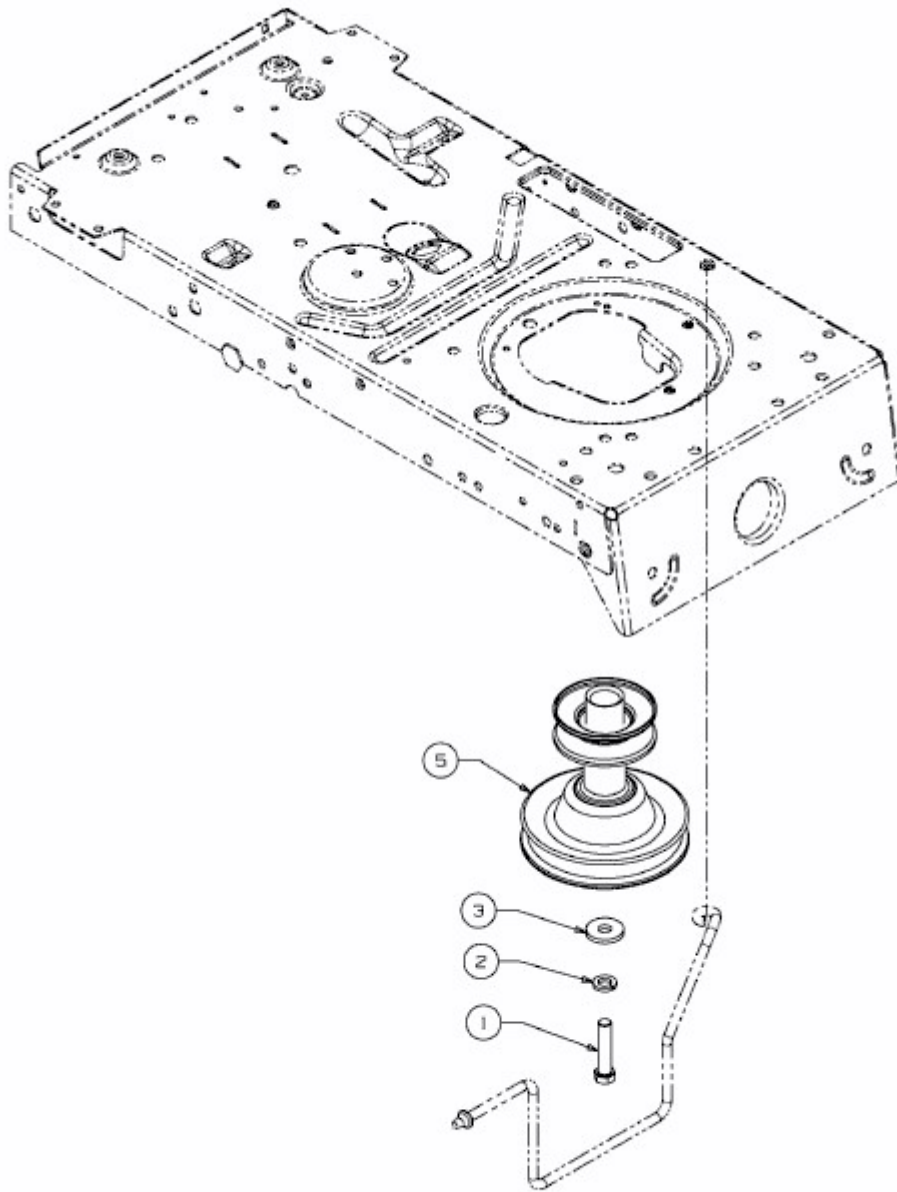

GL 12,5-76 T > 13AH773C640 (2013) > MOTORKEILRIEMENSCHIBE

E3-03870B-01