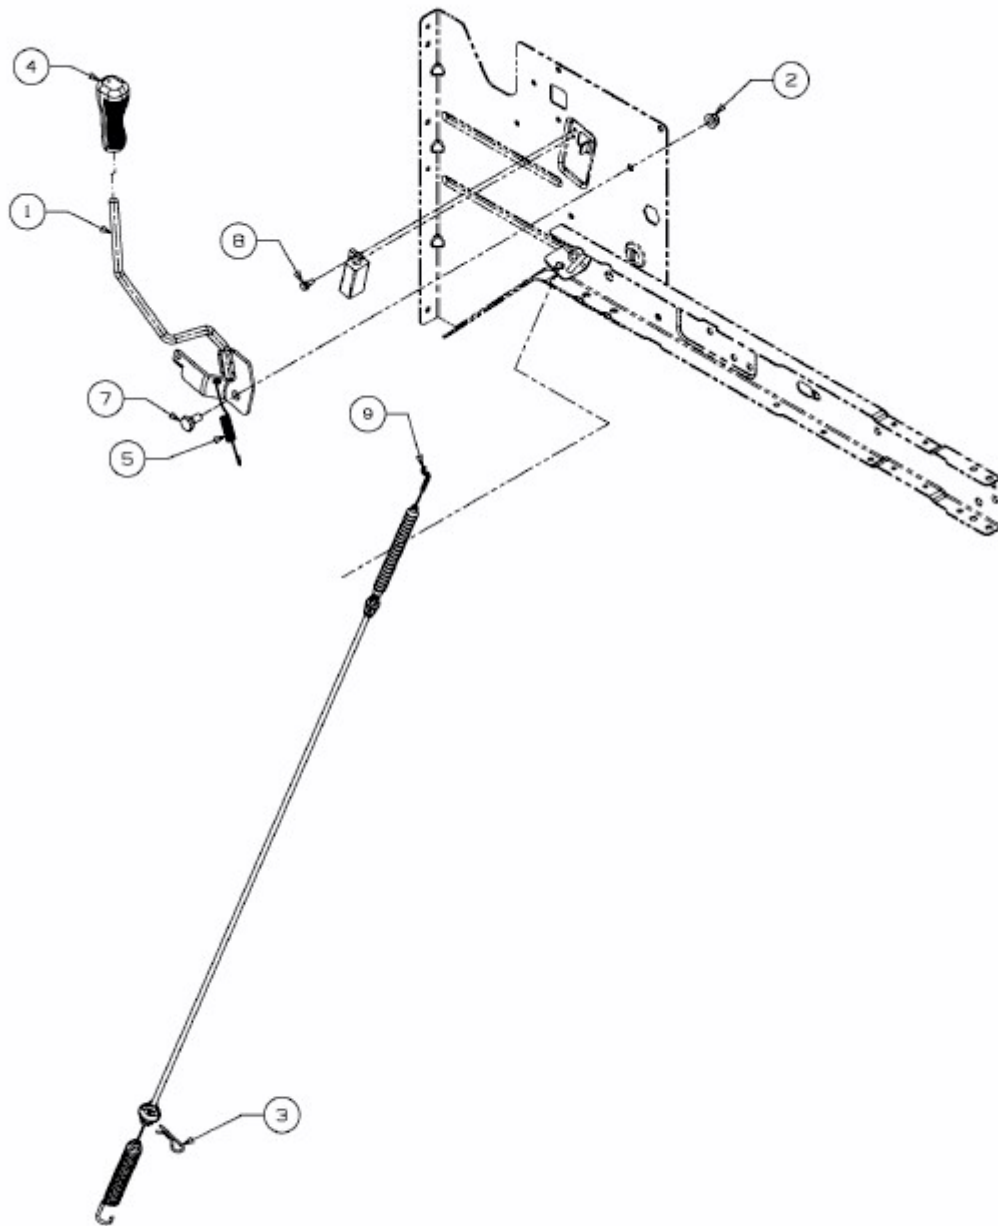

GL 12,5-76 T > 13AH773C640 (2013) > MÄHWERKSEINSCHALTUNG

E3-03874E-01