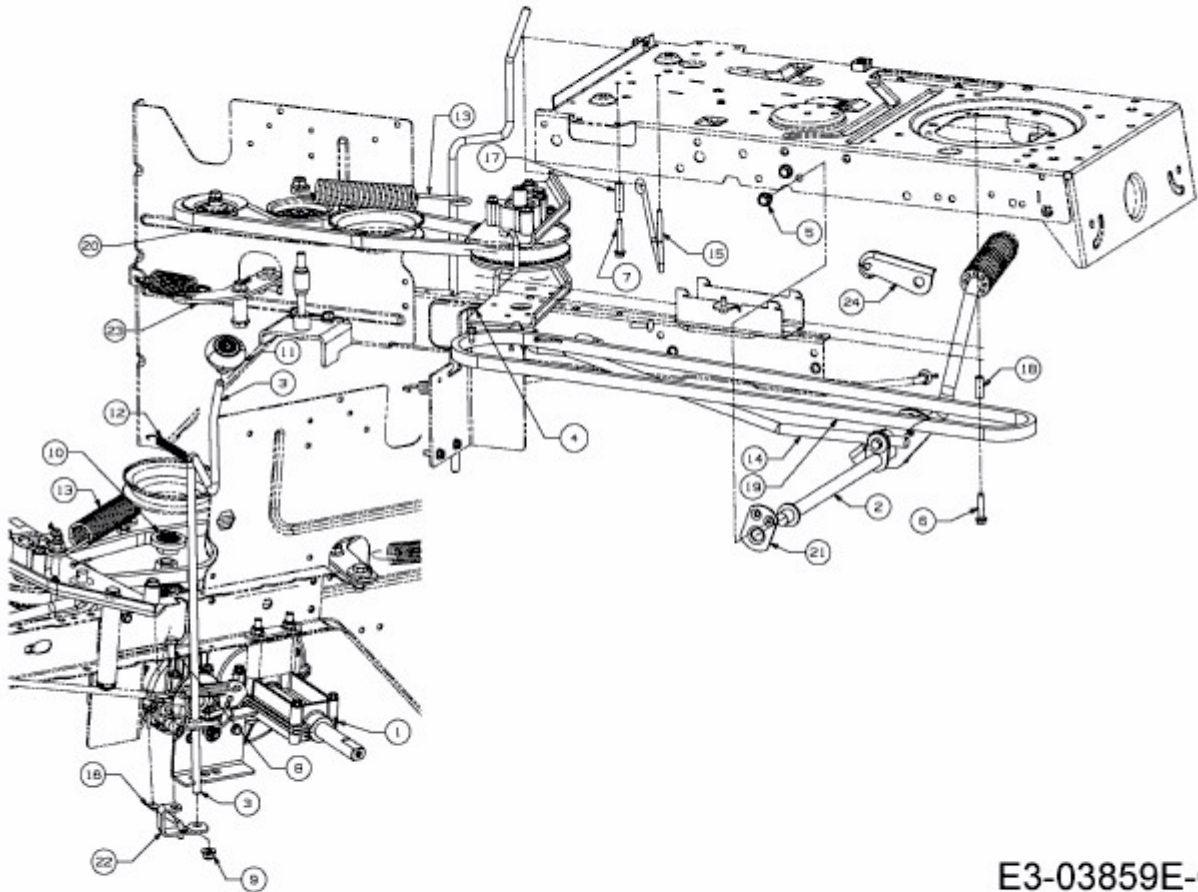

GL 12,5-76 T > 13AH773C640 (2013) > FAHRANTRIEB, PEDAL, SCHALTHEBEL

E3-03859E-01