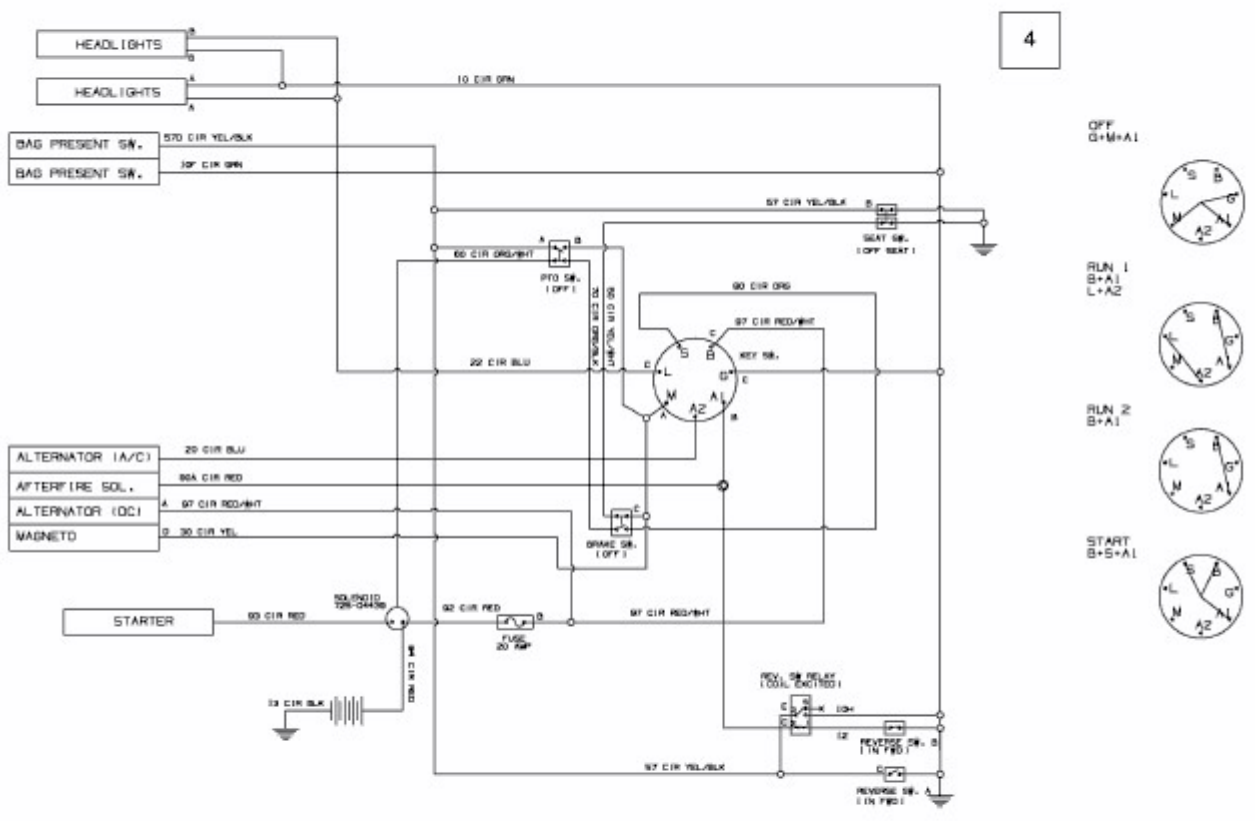

GL 12,5-76 T > 13AH773C640 (2012) > SCHALTPLAN

E3-03888F-02