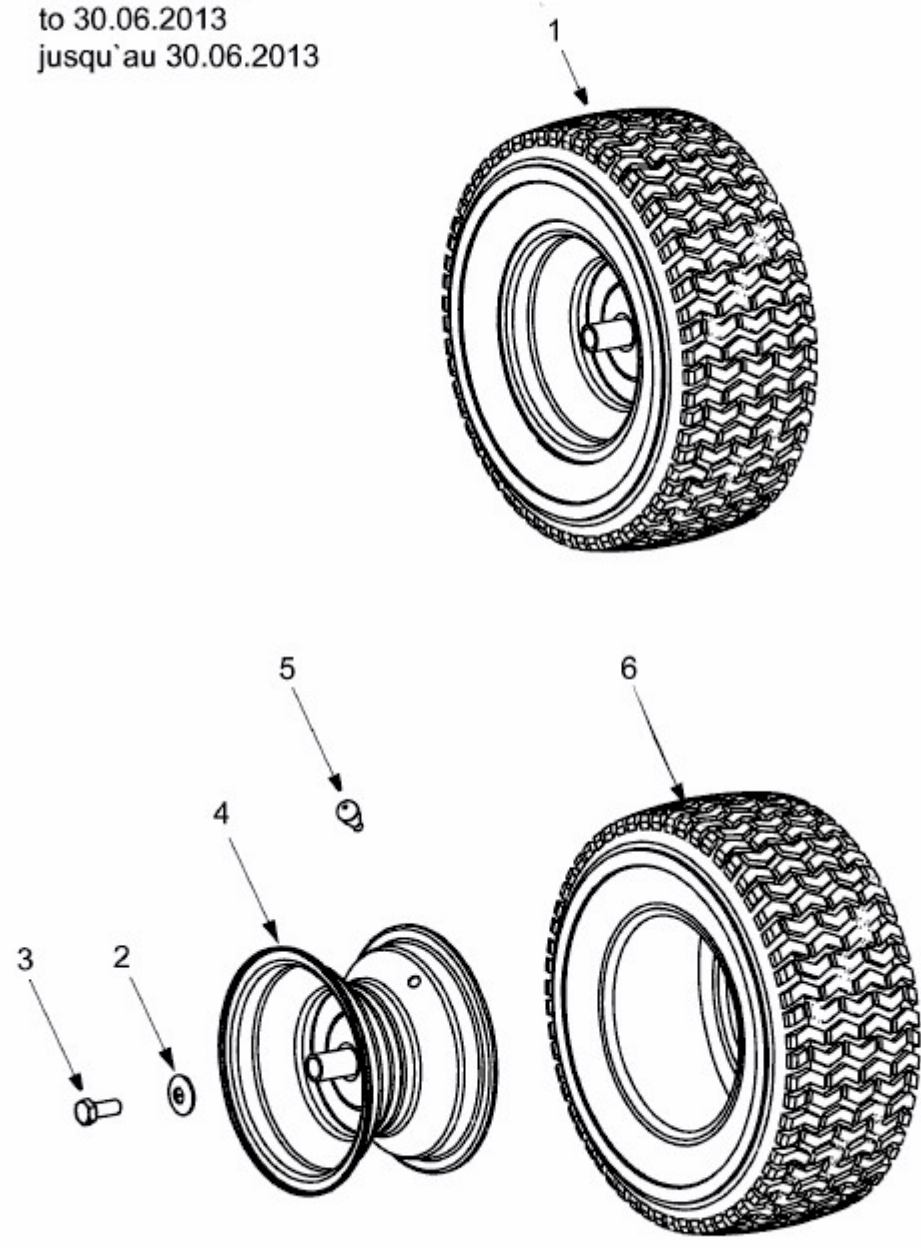

GL 12,5-76 T > 13AH773C640 (2012) > RÄDER HINTEN 18X6.5 BIS 30.06.2013

bis 30.06.2013
to 30.06.2013
jusqu'au 30.06.2013

E3-02083B-01