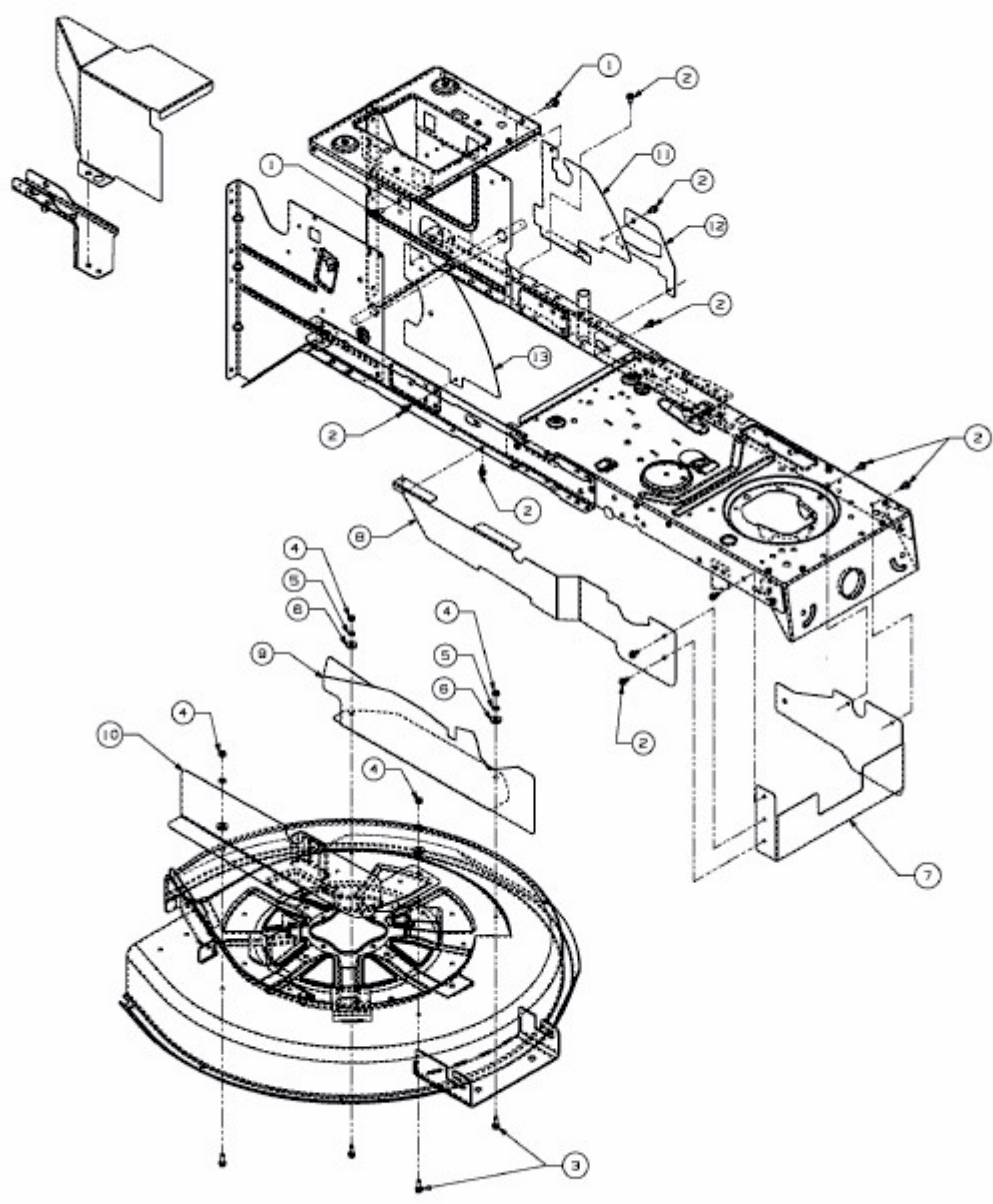

GL 12,5-76 T > 13AH773C640 (2012) > ABDECKUNGEN MÄHWERK A,C (30"/76CM)

E3-03854D-01