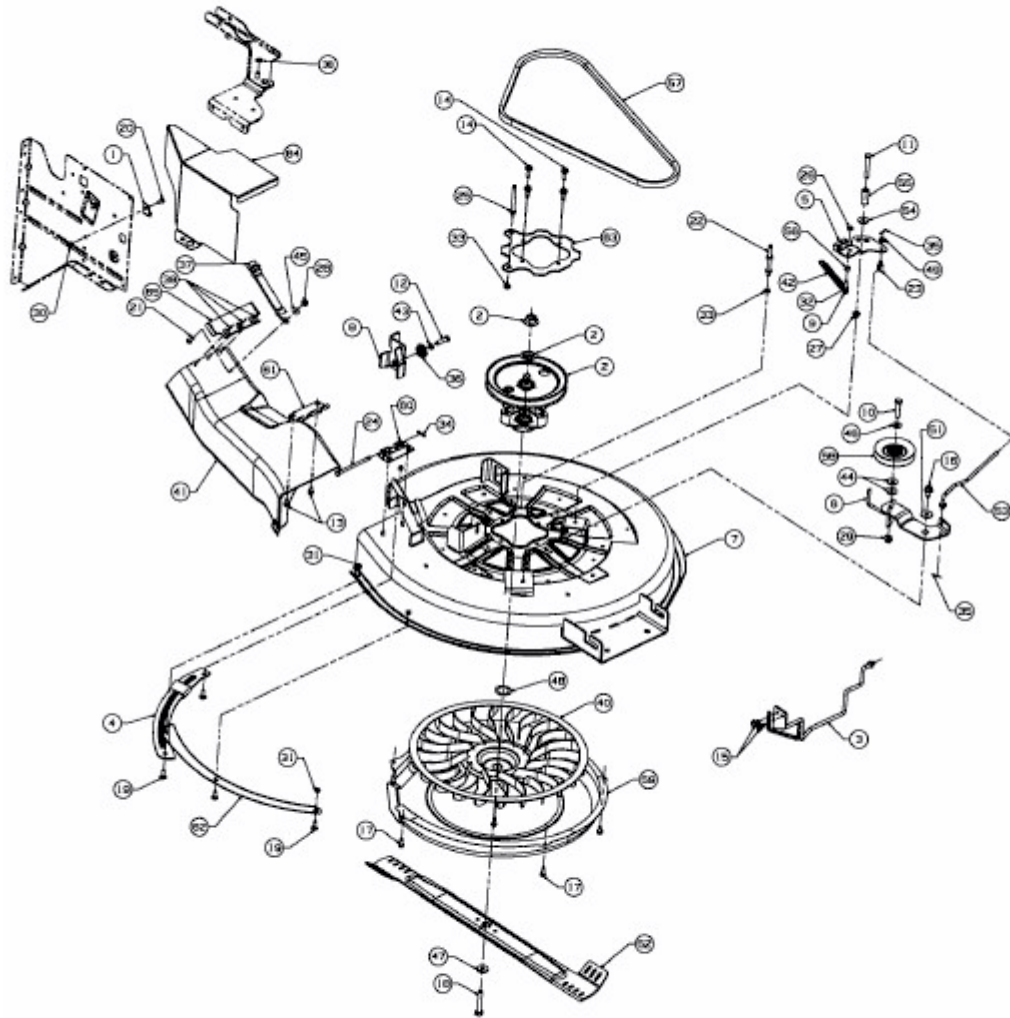

GL 12,5-76 T > 13AH773C640 (2012) > MÄHWERK C/A (30"/76CM)

E3-03892E-01