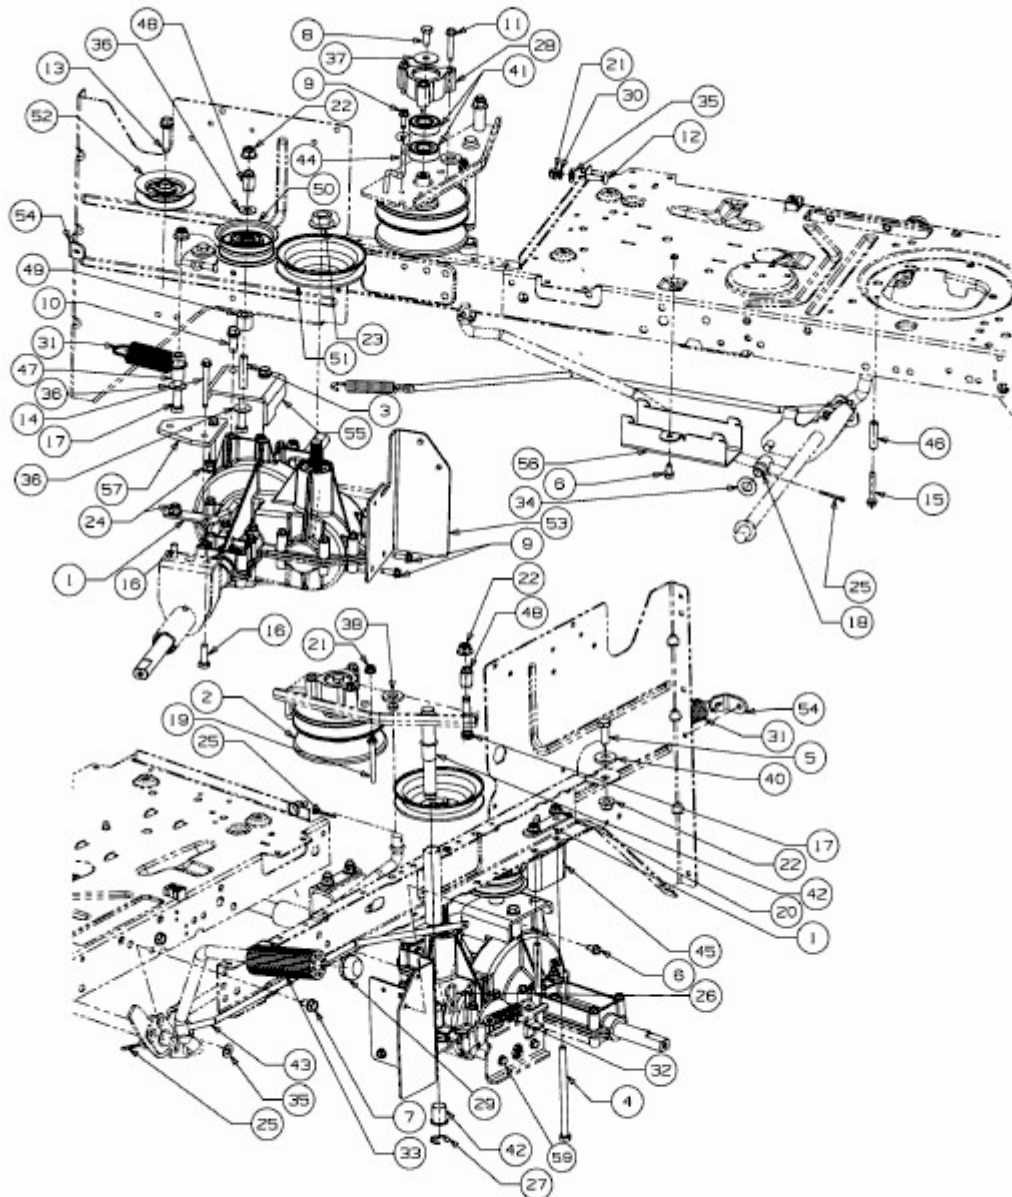

GL 12,5-76 T > 13AH773C640 (2012) > FAHRANTRIEB, VARIATOR

E3-03858E-01