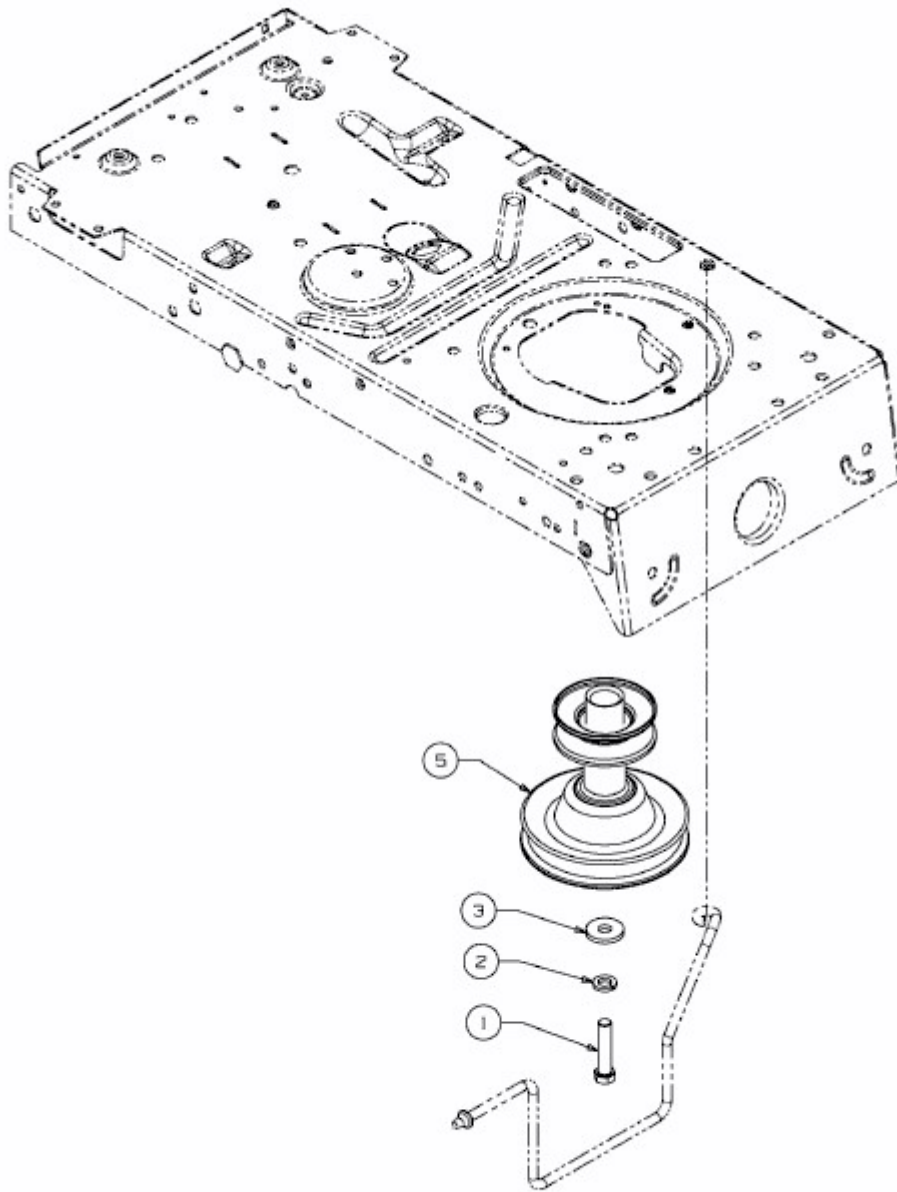

GL 12,5-76 T > 13AH773C640 (2012) > MOTORKEILRIEMENSCHIBE

E3-03870B-01