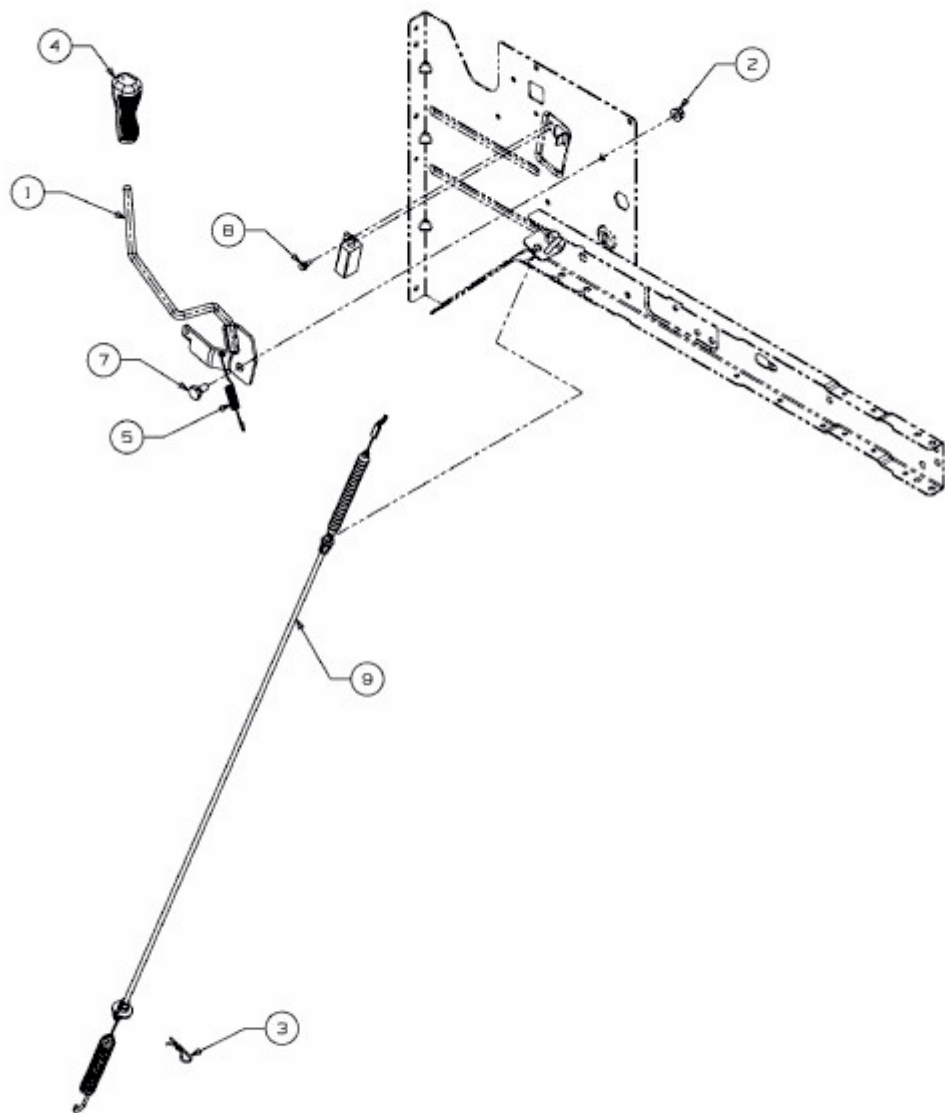

GL 12,5-76 T > 13AH773C640 (2012) > MÄHWERKSEINSCHALTUNG

E3-03874D-01