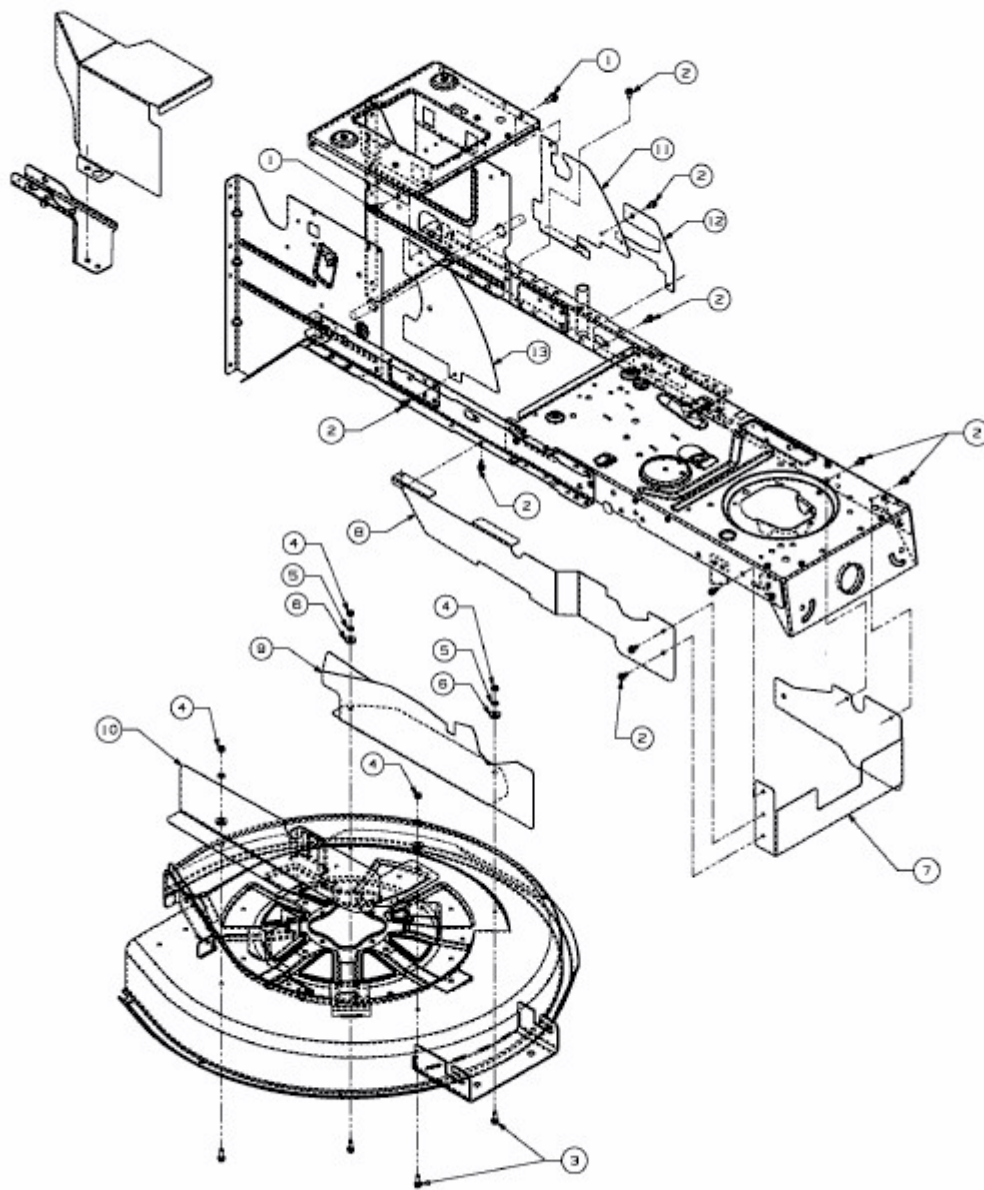

GL 12,5-76 T > 13AH773C640 (2011) > ABDECKUNGEN MÄHWERK A,C (30"/76CM)

E3-03854D-01