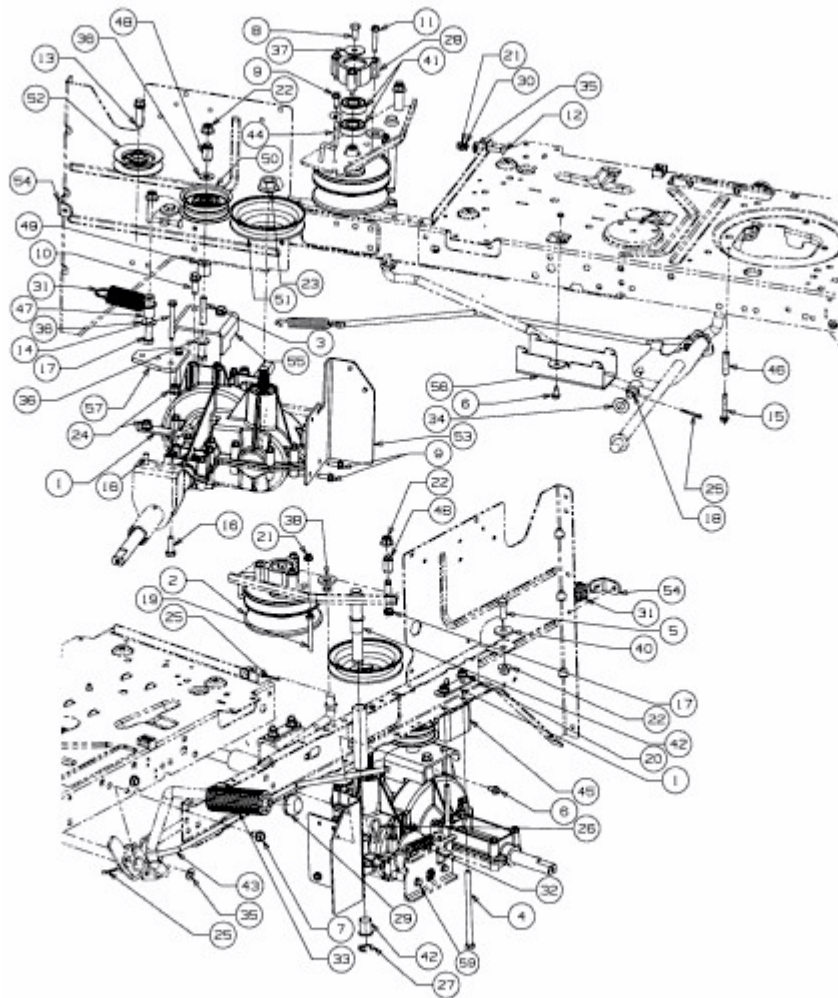

GL 12,5-76 T > 13AH773C640 (2011) > FAHRANTRIEB, VARIATOR

E3-03858E-01