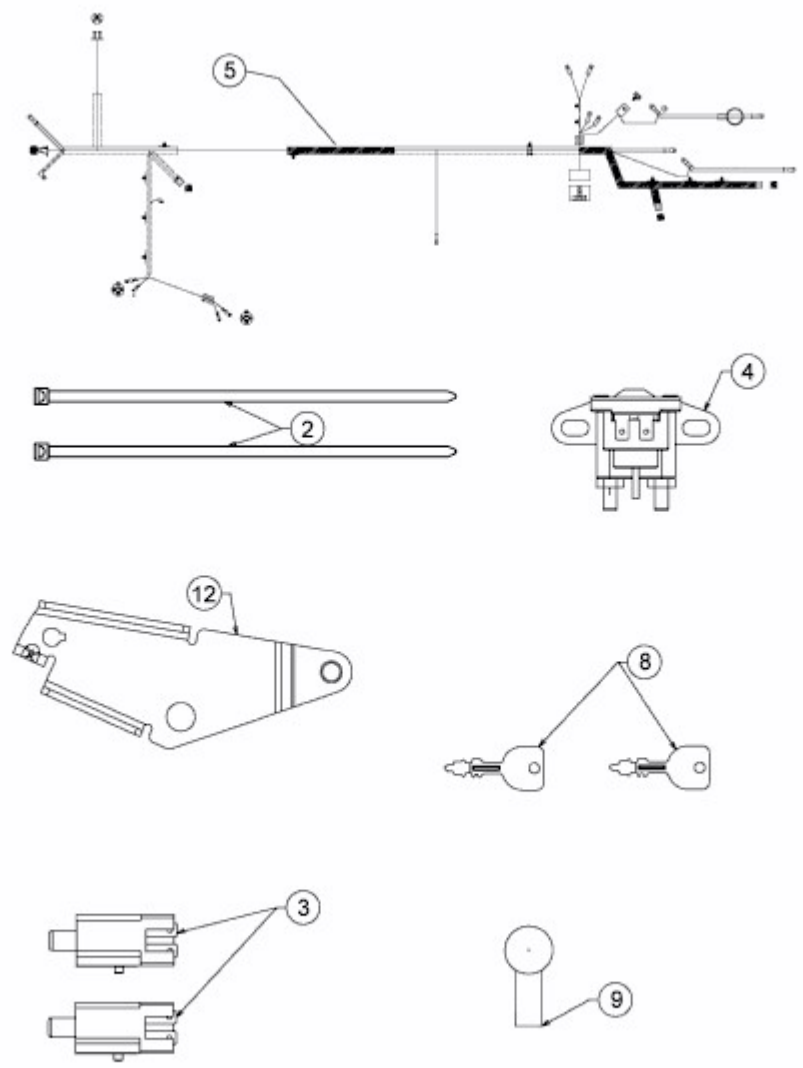

GL 12,5-76 T > 13AH773C640 (2011) > ELEKTROTEILE, SCHALTPLAN

E3-03888E-01