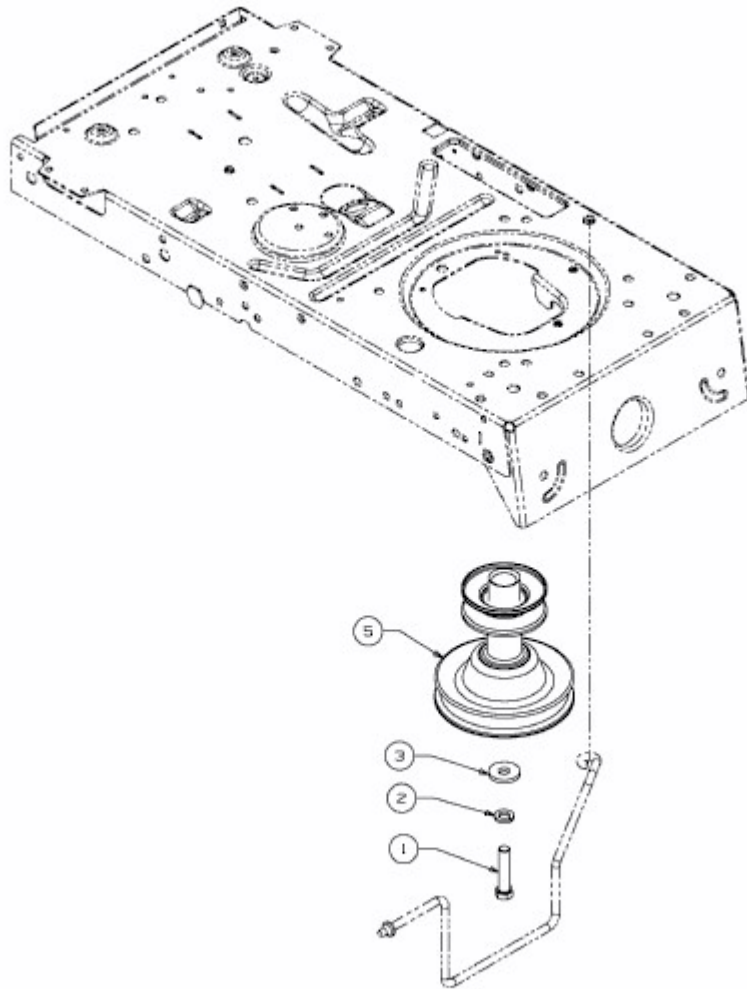

GL 12,5-76 T > 13AH773C640 (2011) > MOTORKEILRIEMENSCHLEIBE

E3-03870B-01