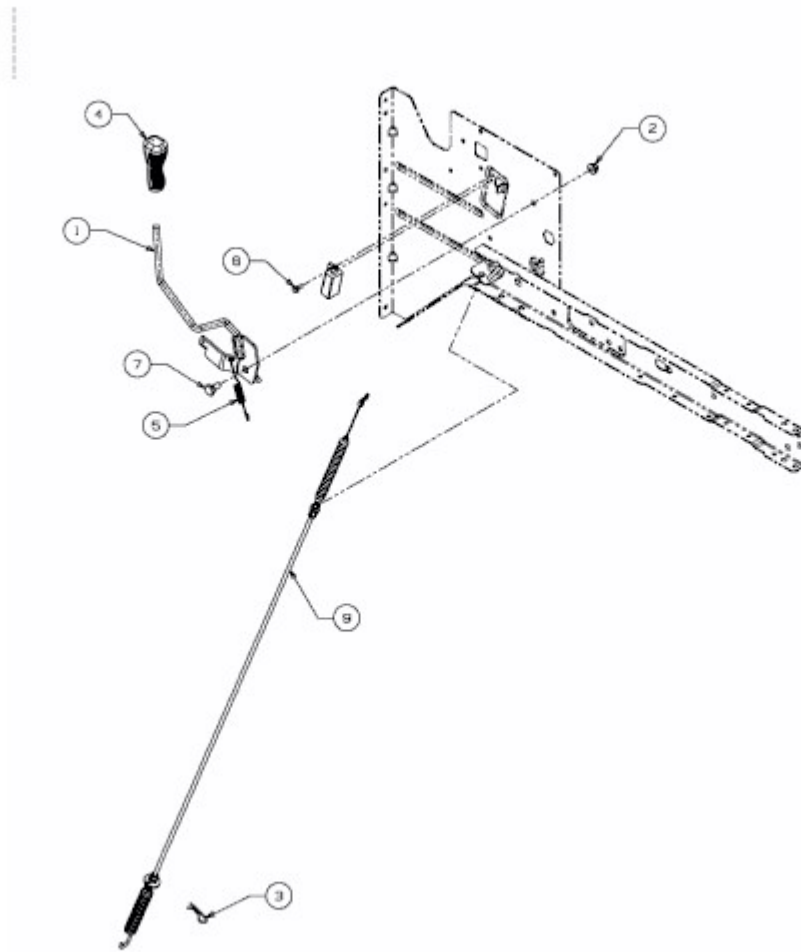

GL 12,5-76 T > 13AH773C640 (2011) > MÄHWERKSEINSCHALTUNG

E3-03874C-01