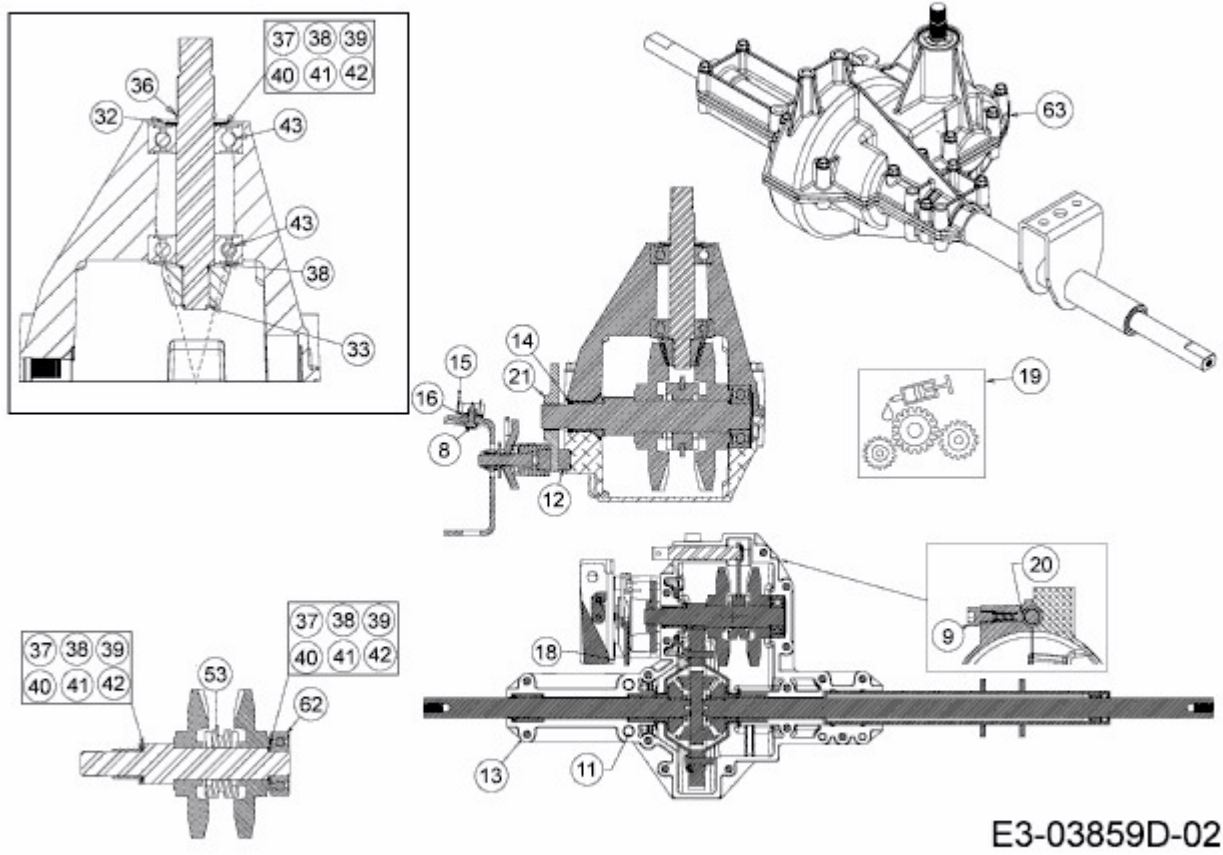

GL 12,5-76 T > 13AH773C640 (2011) > GETRIEBE 618-04575

E3-03859D-02