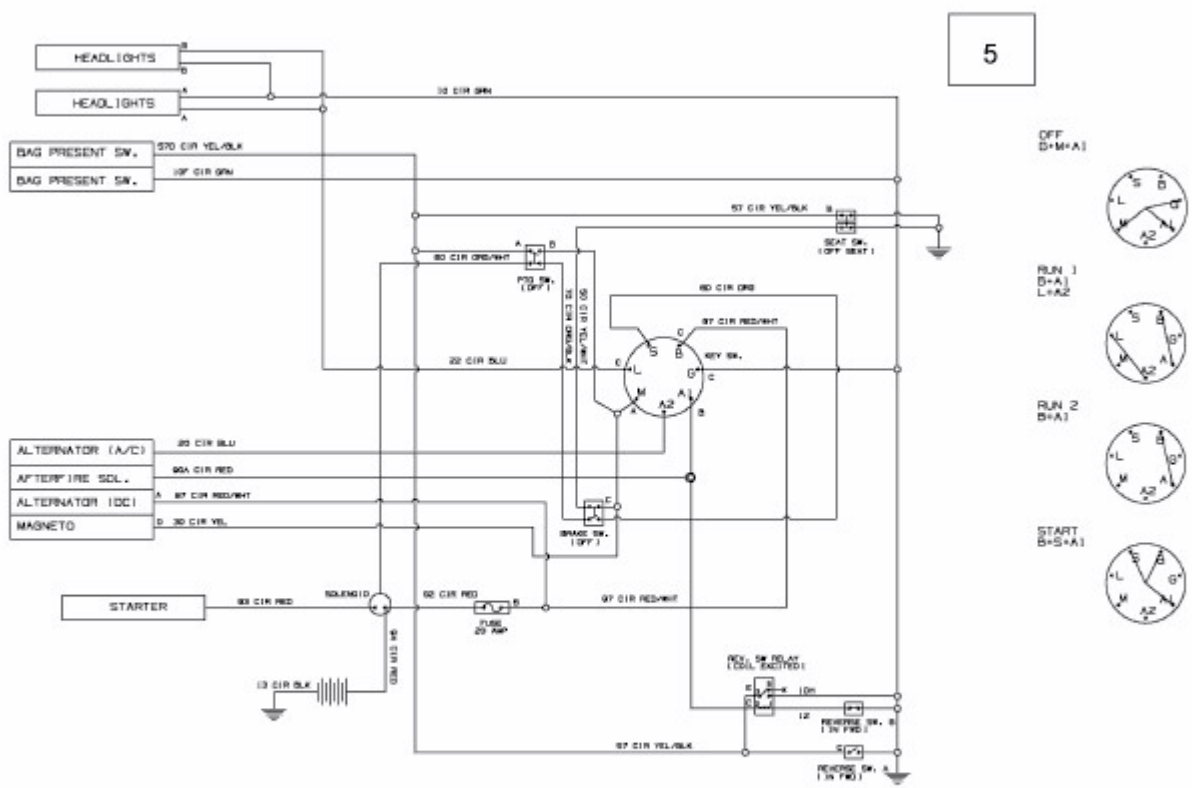

GL 12,5-76 T > 13AH773C640 (2010) > SCHALTPLAN

E3-03888D-02