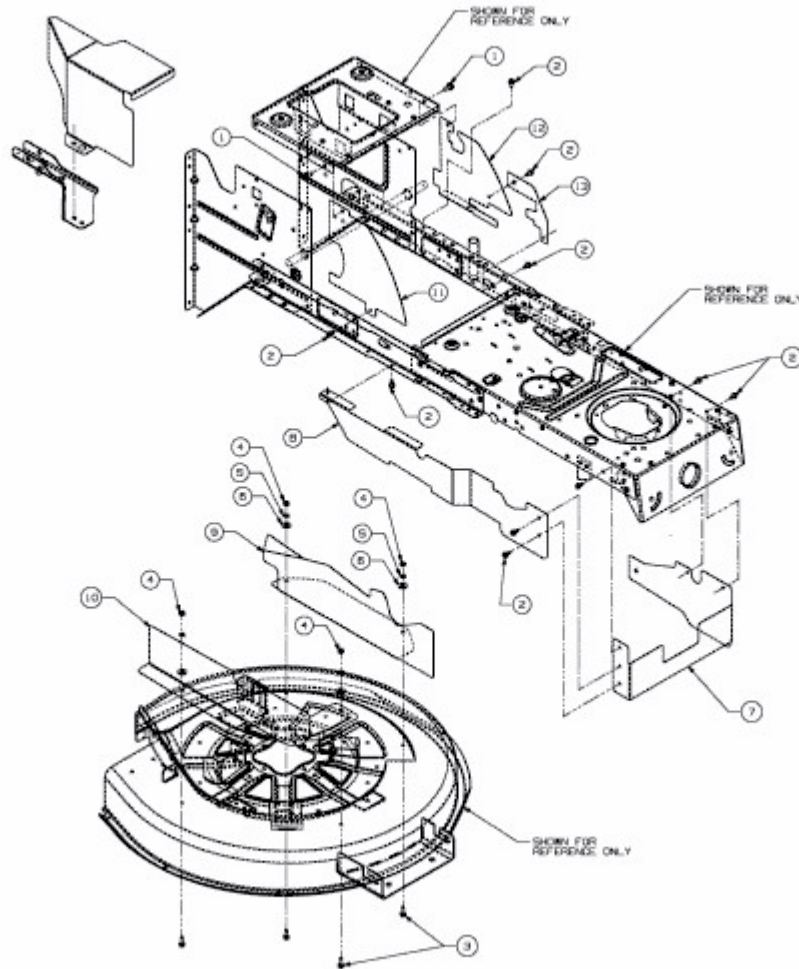

GL 12,5-76 T > 13AH773C640 (2010) > ABDECKUNGEN MÄHWERK A,C (30"/76CM)

E3-03854C-01