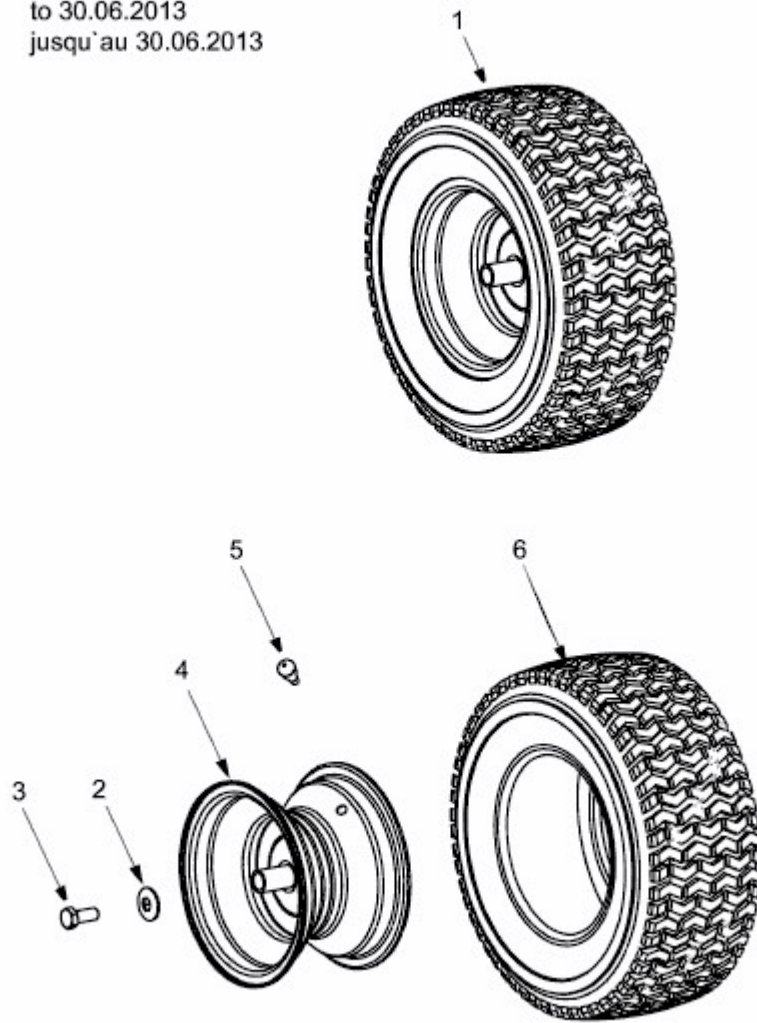

GL 12,5-76 T > 13AH773C640 (2010) > RÄDER HINTEN 18X6.5 BIS 30.06.2013

bis 30.06.2013  
to 30.06.2013  
jusqu'au 30.06.2013

E3-02083B-01