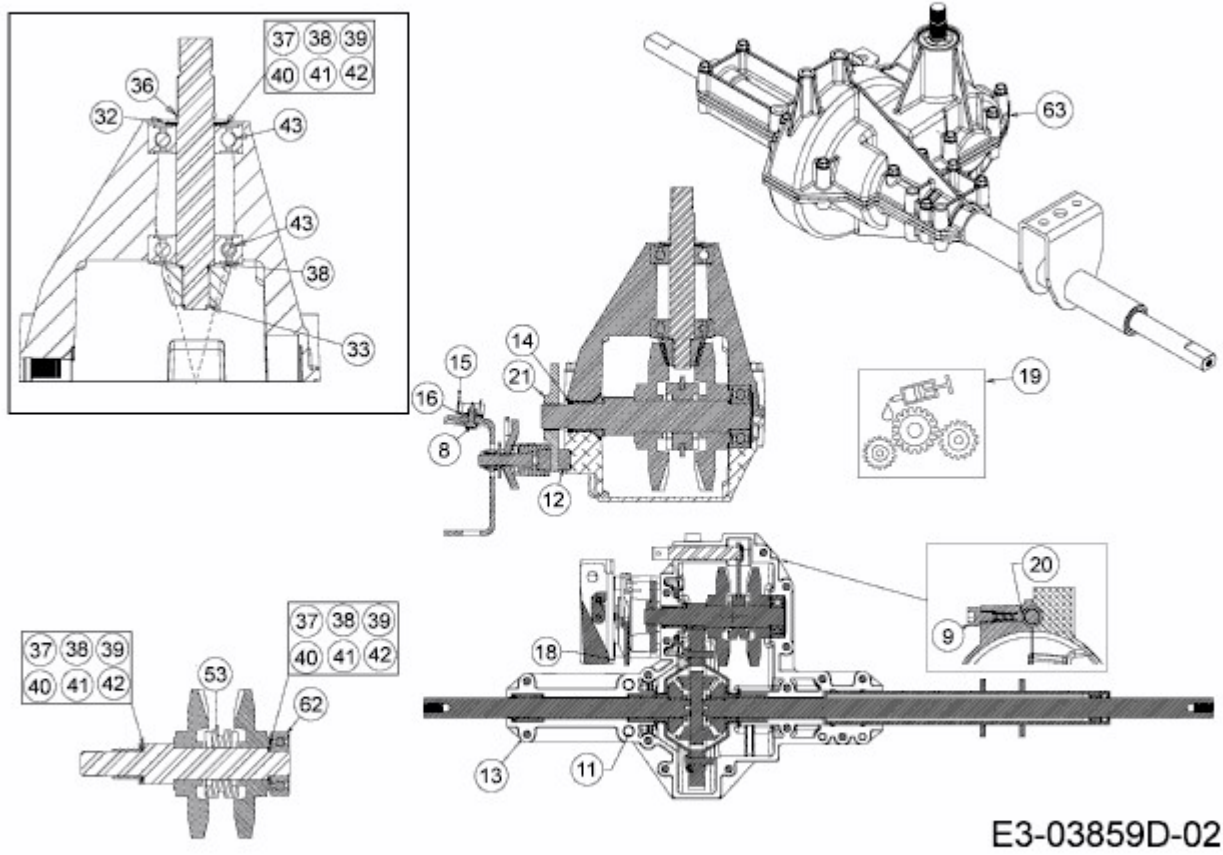

GL 12,5-76 T > 13AH773C640 (2010) > GETRIEBE 618-04575

E3-03859D-02