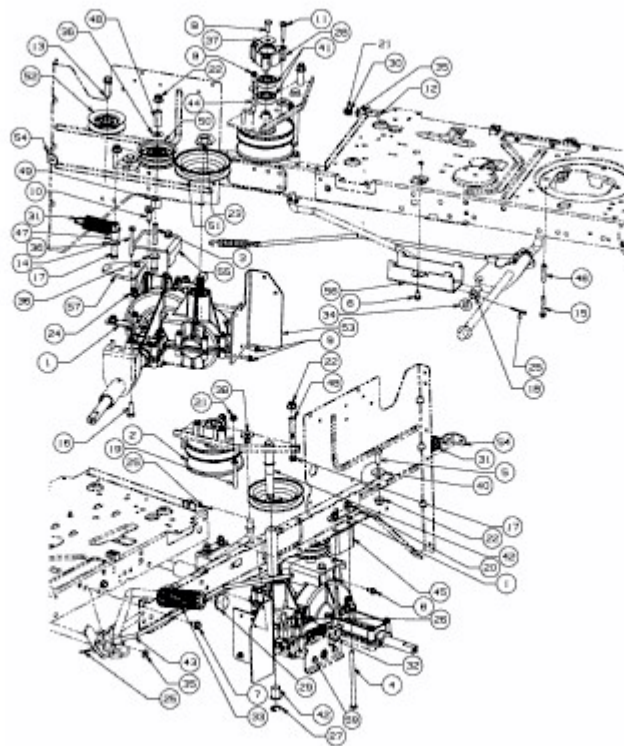

GL 12,5-76 T > 13AH773C640 (2010) > FAHRANTRIEB, VARIATOR

E3-03858C-01